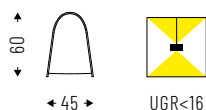

WAVE BIEMISSIONE

IP 40

Emissione diretta / indiretta con diffusore High Contrast UGR<16.

Testate e sospensioni incluse.