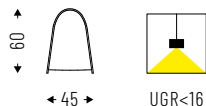

WAVE

IP 40

Diffusore High Contrast UGR<16.

Testate e sospensioni incluse.