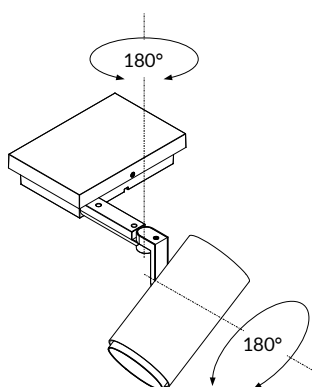

NOTE TECNICHE

FLESSIBILITÀ DEL CORPO

WALLY EXTE si distingue per la flessibilità di direccionamento del fascio luminoso: il prodotto ruota su più assi permettendo di illuminare correttamente gli oggetti nascondendo il corpo lampada.

WALLY EXTE COVE

Versione per installazione su velette

WALLY EXTE WALL

Versione per installazione a parete