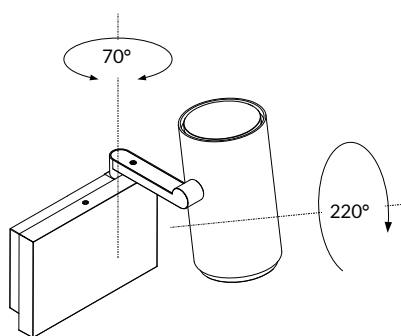

NOTE TECNICHE

FLESSIBILITÀ DEL CORPO

WALLY EXTE si distingue per la flessibilità di direccionamento del fascio luminoso: il prodotto ruota su più assi permettendo di illuminare correttamente gli oggetti nascondendo il corpo lampada.

WALLY EXTE COVE

Versione per installazione su velette

WALLY EXTE WALL

Versione per installazione a parete