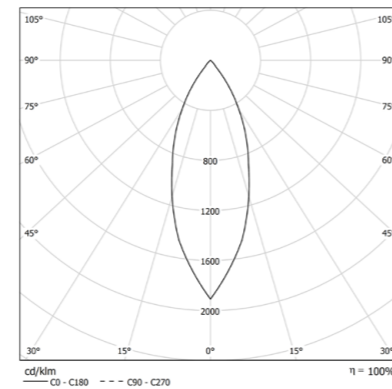

## OTTICA

Riflettori interni in alluminio.  
Fascio: 12° - 20° - 40° - 60°.

IP 40 A