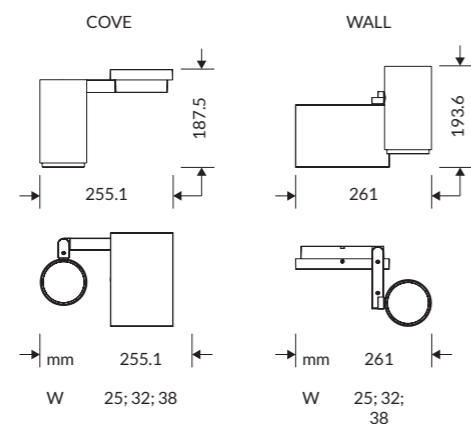

# W A L L Y   E X T E

Design ESSE-CI

**η** >110 lm/W; >125 lm/W

**CRI** >80

**IP** 40

/ 5 6 4

W A L L Y E X T E

5 6 5 /