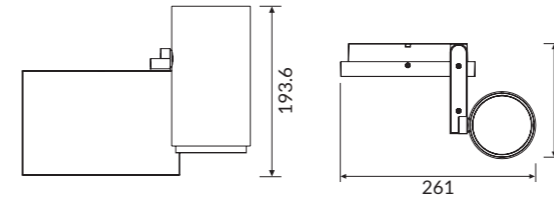

WALLY EXTE WALL

OTTICA

Riflettori interni in alluminio.
Fascio: 12° - 20° - 40° - 60°.