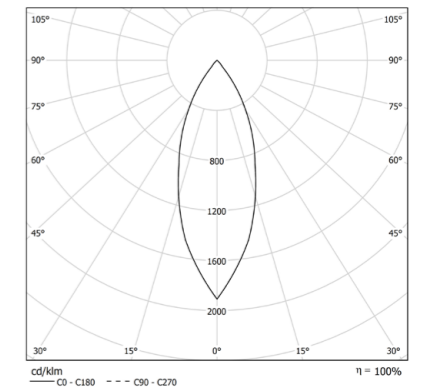

/ 5 6 6

WALLY EXTE COVE

OTTICA

Riflettori interni in alluminio.
Fascio: 12° - 20° - 40° - 60°.

IP 40 A

TEMPERATURA COLORE //

4 0 0 0 K

COD	💡	lm	KG
18VT25L412C	25W 12° 4000K	2817	1,7
18VT25L420C	25W 20° 4000K	2817	1,7
18VT25L440C	25W 40° 4000K	2817	1,7
18VT25L460C	25W 60° 4000K	2817	1,7
18VT32L412C	32W 12° 4000K	3654	1,7
18VT32L420C	32W 20° 4000K	3654	1,7
18VT32L440C	32W 40° 4000K	3654	1,7
18VT32L460C	32W 60° 4000K	3654	1,7
18VT38L412C	38W 12° 4000K	4838	1,7
18VT38L420C	38W 20° 4000K	4838	1,7
18VT38L440C	38W 40° 4000K	4838	1,7
18VT38L460C	38W 60° 4000K	4838	1,7

3 0 0 0 K

COD	💡	lm	KG
18VT25L312C	25W 12° 3000K	2625	1,7
18VT25L320C	25W 20° 3000K	2625	1,7
18VT25L340C	25W 40° 3000K	2625	1,7
18VT25L360C	25W 60° 3000K	2625	1,7
18VT32L312C	32W 12° 3000K	3570	1,7
18VT32L320C	32W 20° 3000K	3570	1,7
18VT32L340C	32W 40° 3000K	3570	1,7
18VT32L360C	32W 60° 3000K	3570	1,7
18VT38L312C	38W 12° 3000K	4680	1,7
18VT38L320C	38W 20° 3000K	4680	1,7
18VT38L340C	38W 40° 3000K	4680	1,7
18VT38L360C	38W 60° 3000K	4680	1,7

WALLY EXTE WALL

OTTICA

Riflettori interni in alluminio.
Fascio: 12° - 20° - 40° - 60°.

IP 40 A

TEMPERATURA COLORE //

4 0 0 0 K

COD	💡	lm	KG
18VT25L412P	25W 12° 4000K	2817	1,7
18VT25L420P	25W 20° 4000K	2817	1,7
18VT25L440P	25W 40° 4000K	2817	1,7
18VT25L460P	25W 60° 4000K	2817	1,7
18VT32L412P	32W 12° 4000K	3654	1,7
18VT32L420P	32W 20° 4000K	3654	1,7
18VT32L440P	32W 40° 4000K	3654	1,7
18VT32L460P	32W 60° 4000K	3654	1,7
18VT38L412P	38W 12° 4000K	4838	1,7
18VT38L420P	38W 20° 4000K	4838	1,7
18VT38L440P	38W 40° 4000K	4838	1,7
18VT38L460P	38W 60° 4000K	4838	1,7

3 0 0 0 K