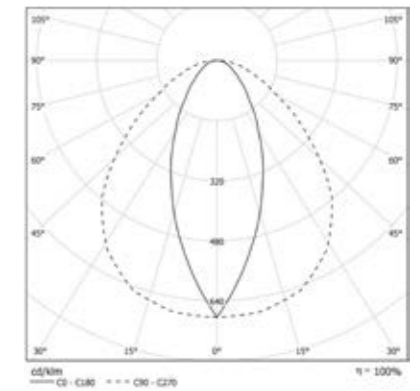

VECTOR IP54 EL

OPTIC

PMMA lens for elliptical emission.

IP54 A+

COLOUR TEMPERATURE //

4000 K

COD		lm	mm
84EL17L454	17W 4000K	2486	597
84EL24L454	24W 4000K	3425	597
84EL32L454	32W 4000K	4974	1194
84EL45L454	45W 4000K	6845	1194
84EL40L454	40W 4000K	6216	1493
84EL56L454	56W 4000K	8562	1493
84EL77L454	77W 4000K	12432	2985
84EL107L454	107W 4000K	17125	2985