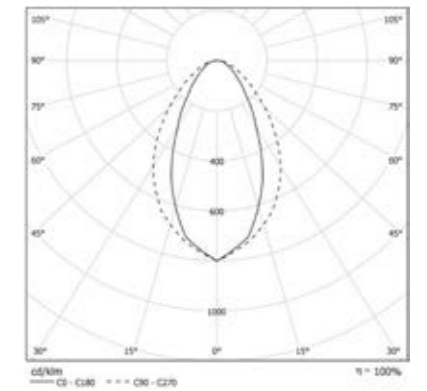

COLOUR TEMPERATURE //

4000 K

COD	💡	lm	mm
84PC17L45460	17W 4000K	2450	597
84PC24L45460	24W 4000K	3386	597
84PC32L45460	32W 4000K	4962	1194
84PC45L45460	45W 4000K	6794	1194
84PC40L45460	40W 4000K	6125	1493
84PC56L45460	56W 4000K	8466	1493
84PC77L45460	77W 4000K	12250	2985
84PC107L45460	107W 4000K	16931	2985

IP 54 **A+**