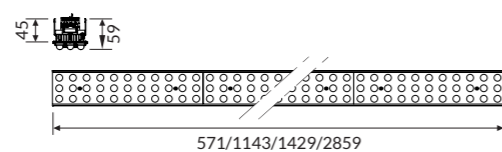

VECTOR IP54

VECTOR IP54

Design ESSE-CI

η >144 lm/W; >153 lm/W

CRI >80

IP 54

UGR <22

VECTOR IP54