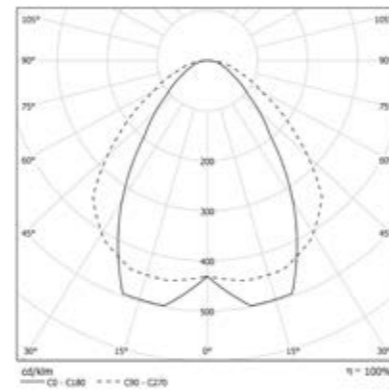

VECTOR IP54 PC90

OPTIC

PMMA lens with 90° emission.

IP54 A+

COLOUR TEMPERATURE //

4000 K

COD		lm	mm
84PC17L45490	17W 4000K	2520	597
84PC24L45490	24W 4000K	3459	597
84PC32L45490	32W 4000K	5040	1194
84PC45L45490	45W 4000K	6916	1194
84PC40L45490	40W 4000K	6300	1493
84PC56L45490	56W 4000K	8649	1493
84PC77L45490	77W 4000K	12600	2985
84PC107L45490	107W 4000K	17298	2985