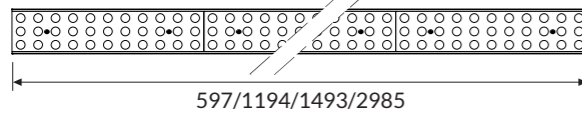

VECTOR IP54 PC90

OPTIC

PMMA lens with 90° emission.

IP54 A+

COLOUR TEMPERATURE //

4000 K

COD		lm	mm
84PC17L45490	17W 4000K	2520	597
84PC24L45490	24W 4000K	3459	597
84PC32L45490	32W 4000K	5040	1194
84PC45L45490	45W 4000K	6916	1194
84PC40L45490	40W 4000K	6300	1493
84PC56L45490	56W 4000K	8649	1493
84PC77L45490	77W 4000K	12600	2985
84PC107L45490	107W 4000K	17298	2985