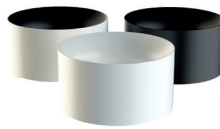

**FR60AGW: Teres Mini**  
White RAL 9003 ring.

**FR60AGWBK: Teres Mini**  
White RAL 9003 ring with black RAL 9005 interior.

**FR60AGBK: Teres Mini**  
Black RAL 9005 ring.

**FR80AGW: Teres Small**  
White RAL 9003 ring.

**FR80AGWBK: Teres Small**  
White RAL 9003 ring with black RAL 9005 interior.

**FR80AGBK: Teres Small**  
Black RAL 9005 ring.

**FR110AGW: Teres Medium e HF**  
White RAL 9003 ring.

**FR110AGWBK: Teres Medium e HF**  
White RAL 9003 ring with black RAL 9005 interior.