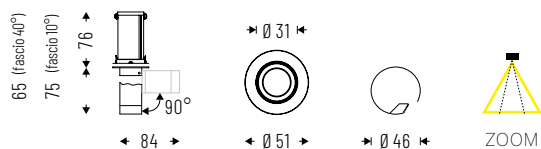

📦 **A richiesta**

- DALI - codice D
- 2700K - codice K27*

* Verificare disponibilità

TERES MICRO ZOOM RECESSED

Lente con fascio regolabile da 10° a 40°.
Per installazione ad incasso.

IP 40

Cod. 4000K	Led	lm	Ømm
14ZM3K4NR	3W	262	51
14ZM7K4NR	7W	560	51