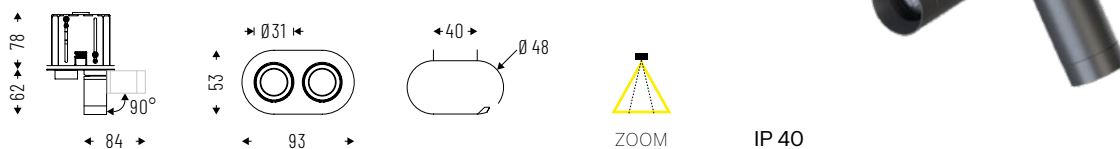

TERES MICRO ZOOM RECESSED 2x

Lente con fascio regolabile da 10° a 40°.

Per installazione ad incasso.