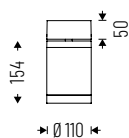

TERES IP66 MEDIUM

Riflettori interni in alluminio.

Fascio: 10°-20°-40°-70°.

IP 66 IK06