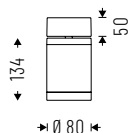

* Verificare disponibilità

TERES IP66 SMALL

Riflettori interni in alluminio.

Fascio: 10°-20°-40°-50°.

IP 66 IK06

Cod. 3000K	Led	lm	Ømm
14VT18K310S66	18W 10°	1945	80
14VT18K320S66	18W 20°	1945	80
14VT18K340S66	18W 40°	1945	80
14VT18K350S66	18W 50°	1945	80