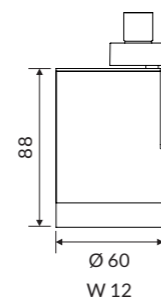

/ 5 2 2

TERES LV

5 2 3 /

TERES LV

Design ESSE-CI

η >100 lm/W

CRI >90

IP 40

UGR <19