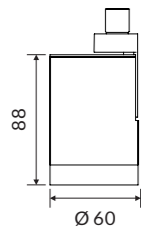

OPTIC

Internal aluminum reflectors:
15° - 20° - 36° - 50° beam angles.

IP 40 A+

COLOUR TEMPERATURE //

4 0 0 0 K

COD		lm
14VT12L415LV90	12W 15° 4000K	1259
14VT12L420LV90	12W 20° 4000K	1259
14VT12L436LV90	12W 36° 4000K	1259
14VT12L450LV90	12W 50° 4000K	1259