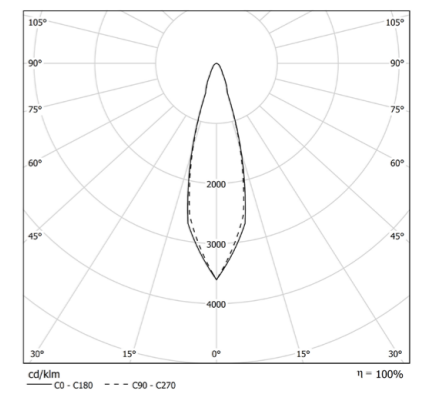

OPTIC

Internal aluminum reflectors:
15° - 20° - 36° - 50° beam angles.

IP 40 A+

COLOUR TEMPERATURE //

4 0 0 0 K

COD		lm
14VT12L415LV90	12W 15° 4000K	1259
14VT12L420LV90	12W 20° 4000K	1259
14VT12L436LV90	12W 36° 4000K	1259
14VT12L450LV90	12W 50° 4000K	1259

3 0 0 0 K

COD		lm
14VT12L315LV90	12W 15° 3000K	1177
14VT12L320LV90	12W 20° 3000K	1177
14VT12L336LV90	12W 36° 3000K	1177
14VT12L350LV90	12W 50° 3000K	1177

TERES LV PC Premium CRI > 90

TERES LV

5 2 7 /

OPTIC

Polycarbonate lens: 12°- 24° beam angles.

IP 40 A+

COLOUR TEMPERATURE //

4 0 0 0 K

COD		lm
14PC12L412LV90	12W 12° 4000K	1196
14PC12L424LV90	12W 24° 4000K	1196

3 0 0 0 K

COD		lm
14PC12L312LV90	12W 12° 3000K	1118
14PC12L324LV90	12W 24° 3000K	1118