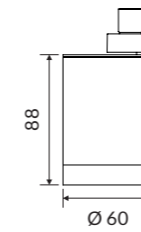

Polycarbonate lens: 12°- 24° beam angles.

IP 40 A+

COLOUR TEMPERATURE //

4 0 0 0 K

COD		lm
14PC12L412LV90	12W 12° 4000K	1196
14PC12L424LV90	12W 24° 4000K	1196

3 0 0 0 K

COD		lm
14PC12L312LV90	12W 12° 3000K	1118
14PC12L324LV90	12W 24° 3000K	1118