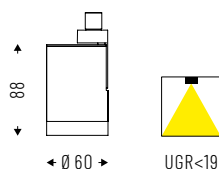

ID 14

LOW VOLTAGE

esse-ci

TERES LV

IP 40

Vetro trasparente e riflettori interni in alluminio.
Fascio: 15° - 20° - 36° - 50°.

Cod. 4000K	Icona	lm	Ø mm
14VT12K415LV	12W 15°	1259	60
14VT12K420LV	12W 20°	1259	60
14VT12K436LV	12W 36°	1259	60
14VT12K450LV	12W 50°	1259	60