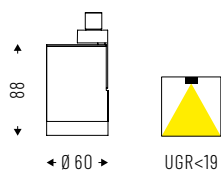

# TERES LV

IP 40

Clear glass with internal aluminum reflectors.  
Beam angles: 15° - 20° - 36° - 50°.

Cod. 4000K	Icon	lm	Ø mm
14VT12K415LV	12W 15°	1259	60
14VT12K420LV	12W 20°	1259	60
14VT12K436LV	12W 36°	1259	60
14VT12K450LV	12W 50°	1259	60