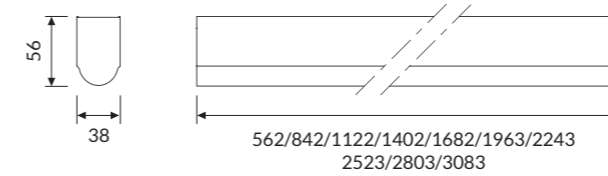

OPTIC

PMMA diffuser for homogenous emission.

IP 40 A+

COLOUR TEMPERATURE //

4000 K

COD	💡	lm	mm
04PG24L4HP	24W 4000K	2448	562
04PG36L4HP	36W 4000K	3672	842
04PG48L4HP	48W 4000K	4896	1122
04PG60L4HP	60W 4000K	6120	1402
04PG72L4HP	72W 4000K	7344	1682
04PG84L4HP	84W 4000K	8568	1963
04PG96L4HP	96W 4000K	9792	2243
04PG108L4HP	108W 4000K	11016	2523
04PG120L4HP	120W 4000K	12240	2803
04PG132L4HP	132W 4000K	13464	3083

3000 K

COD	💡	lm	mm
04PG24L3HP	24W 3000K	2328	562
04PG36L3HP	36W 3000K	3492	842
04PG48L3HP	48W 3000K	4656	1122
04PG60L3HP	60W 3000K	5820	1402
04PG72L3HP	72W 3000K	6984	1682
04PG84L3HP	84W 3000K	8148	1963
04PG96L3HP	96W 3000K	9312	2243
04PG108L3HP	108W 3000K	10476	2523
04PG120L3HP	120W 3000K	11640	2803
04PG132L3HP	132W 3000K	12804	3083

RGL LED