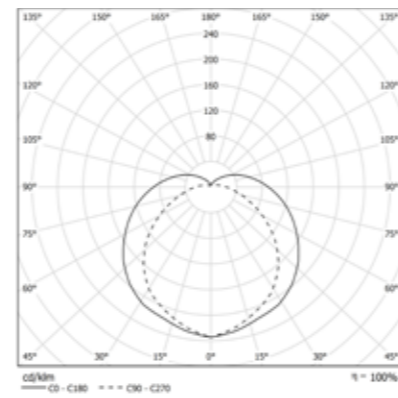

OPTIC

PMMA diffuser for homogenous emission.

IP 40 A+

COLOUR TEMPERATURE //

4000 K

COD	💡	lm	mm
04PG12L4	12W 4000K	1224	562
04PG18L4	18W 4000K	1836	842
04PG24L4	24W 4000K	2448	1122
04PG30L4	30W 4000K	3060	1402
04PG36L4	36W 4000K	3672	1682
04PG42L4	42W 4000K	4284	1963
04PG48L4	48W 4000K	4896	2243
04PG54L4	54W 4000K	5508	2523
04PG60L4	60W 4000K	6120	2803
04PG66L4	66W 4000K	6732	3083

3000 K

COD	💡	lm	mm
04PG12L3	12W 3000K	1164	562
04PG18L3	18W 3000K	1746	842
04PG24L3	24W 3000K	2328	1122
04PG30L3	30W 3000K	2910	1402
04PG36L3	36W 3000K	3492	1682
04PG42L3	42W 3000K	4074	1963
04PG48L3	48W 3000K	4656	2243
04PG54L3	54W 3000K	5238	2523
04PG60L3	60W 3000K	5820	2803
04PG66L3	66W 300K	6402	3083