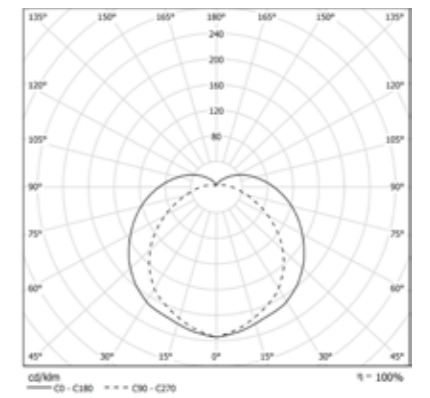

OPTIC

PMMA diffuser for homogenous emission.

IP 40 A+

COLOUR TEMPERATURE //

4000 K

COD	💡	lm	mm
04PG24L4HP	24W 4000K	2448	562
04PG36L4HP	36W 4000K	3672	842
04PG48L4HP	48W 4000K	4896	1122
04PG60L4HP	60W 4000K	6120	1402
04PG72L4HP	72W 4000K	7344	1682
04PG84L4HP	84W 4000K	8568	1963
04PG96L4HP	96W 4000K	9792	2243
04PG108L4HP	108W 4000K	11016	2523
04PG120L4HP	120W 4000K	12240	2803
04PG132L4HP	132W 4000K	13464	3083

3000 K

COD	💡	lm	mm
04PG24L3HP	24W 3000K	2328	562
04PG36L3HP	36W 3000K	3492	842
04PG48L3HP	48W 3000K	4656	1122
04PG60L3HP	60W 3000K	5820	1402
04PG72L3HP	72W 3000K	6984	1682
04PG84L3HP	84W 3000K	8148	1963
04PG96L3HP	96W 3000K	9312	2243
04PG108L3HP	108W 3000K	10476	2523
04PG120L3HP	120W 3000K	11640	2803
04PG132L3HP	132W 3000K	12804	3083

RGL LED