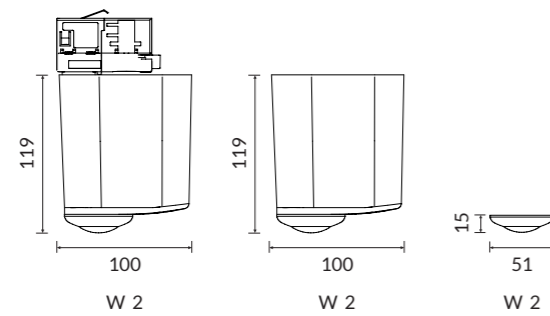

# R E M

Design ESSE-CI

**η** > 108 lm/W

**CRI** >80

**IP** 20

/ 4 3 6

**REM**

4 3 7 /