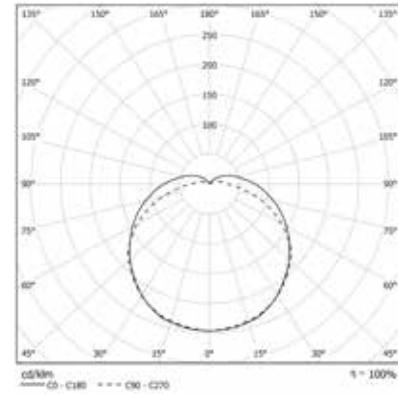

PCM LED EVO PC

OPTIC

Translucent polycarbonate screen UV stabilized.
Internal reflector in painted steel sheet UV stabilized.

IP 66 A+
IK10

COLOUR TEMPERATURE

4000K

COD	Light Bulb Icon	Power (W)	Beam Angle	Length (mm)	Width (mm)
03PC10L466	10W 4000K IP66	10	1260	95x662	
03PC12L466	12W 4000K IP66	12	1510	95x662	
03PC15L466	15W 4000K IP66	15	1950	95x662	
03PC18L466	18W 4000K IP66	18	2320	95x1272	
03PC22L466	22W 4000K IP66	22	2860	95x1272	
03PC30L466	30W 4000K IP66	30	3920	95x1272	
03PC46L466	46W 4000K IP66	46	5650	95x1272	
03PC22L4L66	22W 4000K IP66	22	2810	95x1572	
03PC27L466	27W 4000K IP66	27	3530	95x1572	
03PC37L466	37W 4000K IP66	37	4940	95x1572	
03PC58L466	58W 4000K IP66	58	7090	95x1572	