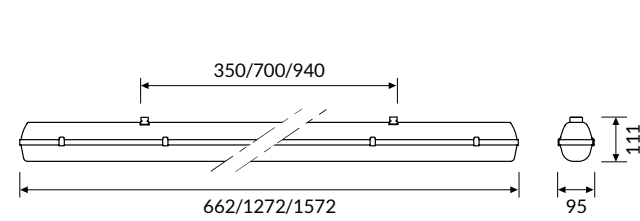

PCM LED EVO PC

OPTIC

Translucent polycarbonate screen UV stabilized.
Internal reflector in painted steel sheet UV stabilized.

IP 66 A+
IK10

COLOUR TEMPERATURE

4000K

COD	Light Bulb Icon	Power (W)	Beam Angle	Length (mm)	Width (mm)
03PC10L466	10W 4000K IP66	10	1260	95x662	
03PC12L466	12W 4000K IP66	12	1510	95x662	
03PC15L466	15W 4000K IP66	15	1950	95x662	
03PC18L466	18W 4000K IP66	18	2320	95x1272	
03PC22L466	22W 4000K IP66	22	2860	95x1272	
03PC30L466	30W 4000K IP66	30	3920	95x1272	
03PC46L466	46W 4000K IP66	46	5650	95x1272	
03PC22L4L66	22W 4000K IP66	22	2810	95x1572	
03PC27L466	27W 4000K IP66	27	3530	95x1572	
03PC37L466	37W 4000K IP66	37	4940	95x1572	
03PC58L466	58W 4000K IP66	58	7090	95x1572	