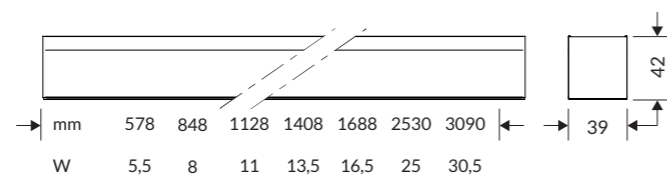

# PROF REEL

Design ESSE-CI

**η** >100 lm/W

**CRI** >80; >90+

**IP** 20; 40

**UGR** <22