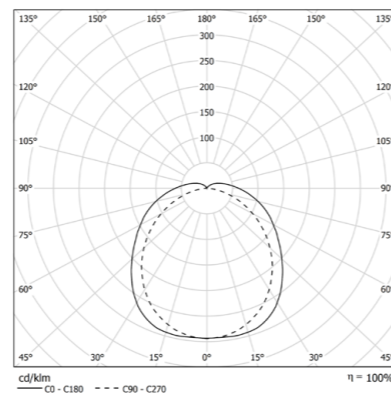

OTTICA

Schermo in policarbonato traslucido stabilizzato UV.
Riflettore interno in lamiera di acciaio stabilizzato UV.

IP 66 A+
IK10