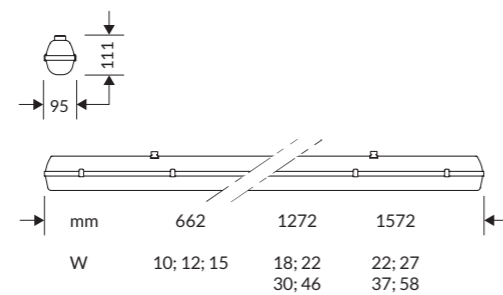

η >129 lm/W

CRI >80

IP 66

UGR <22

IK 10