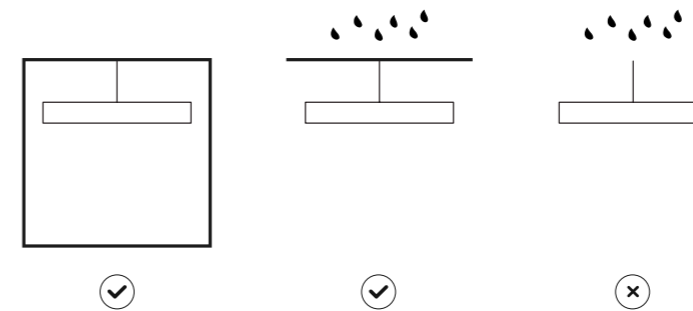

NOTE TECNICHE

INSTALLAZIONE INDOOR/OUTDOOR

Non installare all'esterno.
Installazione ottimale in ambienti interni o esterni coperti.