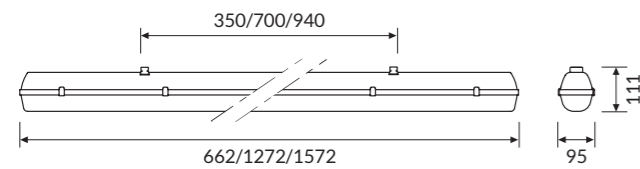

VARIANTI

PCM LED EVO PC

PCM LED EVO PC

OTTICA

Schermo in policarbonato traslucido stabilizzato UV.
Riflettore interno in lamiera di acciaio stabilizzato UV.

IP 66 A+
IK10

NOTE TECNICHE

INSTALLAZIONE INDOOR/OUTDOOR