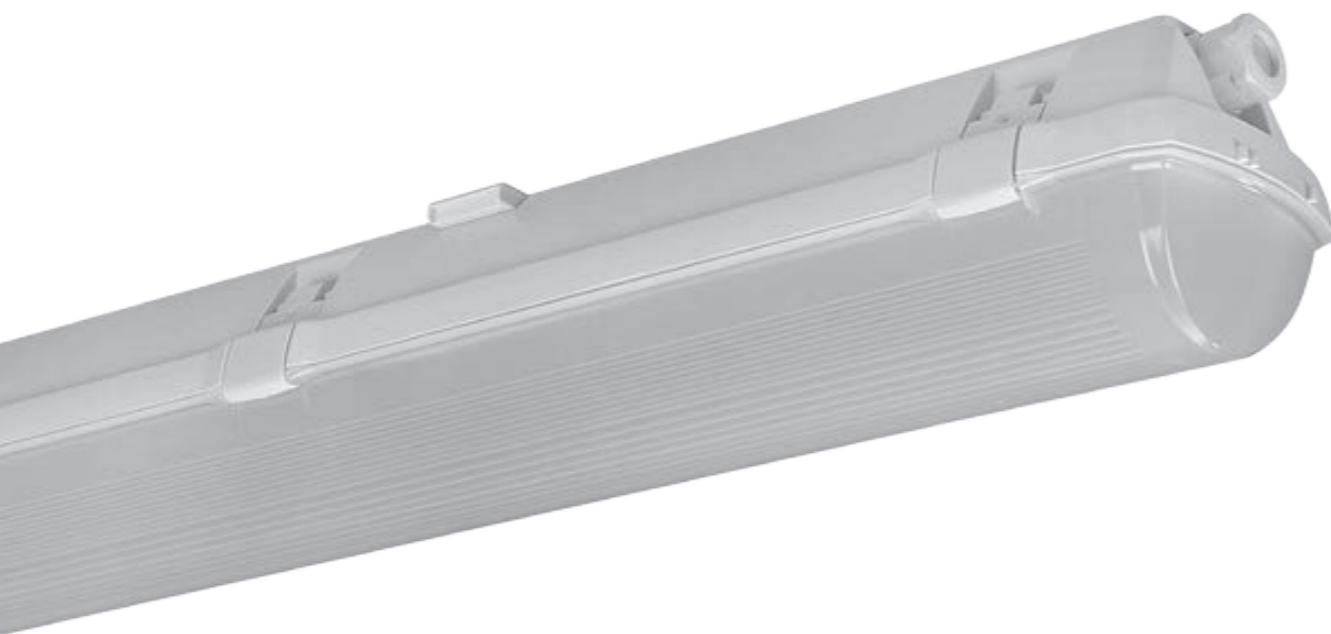

PCM LED EVO

Design ESSE-CI

η >129 lm/W

CRI >80

IP 66

UGR <22

IK 10

P C M L E D E V O

Apparecchi IP66 che coniugano efficienza e risparmio energetico con un lungo life time. Elevata resistenza agli urti e protetto contro polvere e acqua.

SPECIFICHE

- Temperatura Colore: 4000K
- CRI > 80
- Mac Adams 3
- Life Time: L80/B20 50.000h
- Garanzia Integrale 5 anni
- Sicurezza degli occhi: privo di rischio (RG 0) in conformità con EN62471:2009
- Range termico: -20° / +35°

OTTICHE

Schermo in policarbonato traslucido stabilizzato UV.
Riflettore interno in lamiera di acciaio stabilizzato UV.

CORPO

Corpo in policarbonato resistente agli urti.

RIFERIMENTO NORMATIVO

Gli apparecchi sono conformi alle norme di sicurezza EN 60 598-1 e UNI EN 12464-2 (illuminazione ambienti di lavoro).

VARIANTI

PCM LED EVO PC

PCM LED EVO PC

OTTICA

Schermo in policarbonato traslucido stabilizzato UV.
Riflettore interno in lamiera di acciaio stabilizzato UV.

IP 66 A+
IK10

NOTE TECNICHE

INSTALLAZIONE INDOOR/OUTDOOR