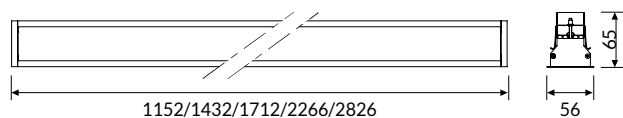

VERSIONI

PG

COD		lm	mm
40PG48HCL	48W	3780	1152
40PG60HCL	60W	4725	1432
40PG72HCL	72W	5670	1712
40PG96HCL	96W	7560	2266
40PG120HCL	120W	9450	2826