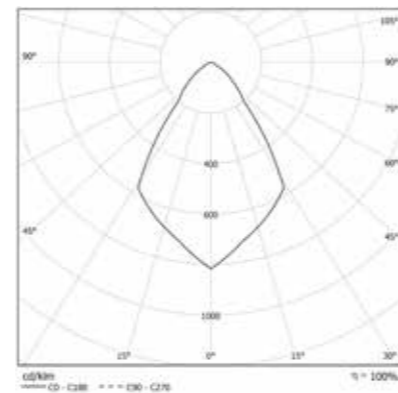

OTELLO LED 3X

OPTIC

Internal aluminum reflectors:
12°- 20°- 40° - 70° beam angles.

IP 40 A+

COLOUR TEMPERATURE

4000K

3000K

COD	Light Icon	lm
45VT318L49012	3x18W 12°	6153
45VT318L49020	3x18W 20°	6153
45VT318L49040	3x18W 40°	6153
45VT318L49070	3x18W 70°	6153
45VT325L49012	3x25W 12°	8370
45VT325L49020	3x25W 20°	8370
45VT325L49040	3x25W 40°	8370
45VT325L49070	3x25W 70°	8370
45VT334L49012	3x34W 12°	12639
45VT334L49020	3x34W 20°	12639
45VT334L49040	3x34W 40°	12639
45VT334L49070	3x34W 70°	12639
45VT338L49012	3x38W 12°	12750
45VT338L49020	3x38W 20°	12750
45VT338L49040	3x38W 40°	12750
45VT338L49070	3x38W 70°	12750

COD	Light Icon	lm
45VT318L39012	3x18W 12°	5955
45VT318L39020	3x18W 20°	5955
45VT318L39040	3x18W 40°	5955
45VT318L39070	3x18W 70°	5955
45VT325L39012	3x25W 12°	8103
45VT325L39020	3x25W 20°	8103
45VT325L39040	3x25W 40°	8103
45VT325L39070	3x25W 70°	8103
45VT334L39012	3x34W 12°	12231
45VT334L39020	3x34W 20°	12231
45VT334L39040	3x34W 40°	12231
45VT334L39070	3x34W 70°	12231
45VT338L39012	3x38W 12°	12402
45VT338L39020	3x38W 20°	12402
45VT338L39040	3x38W 40°	12402
45VT338L39070	3x38W 70°	12402