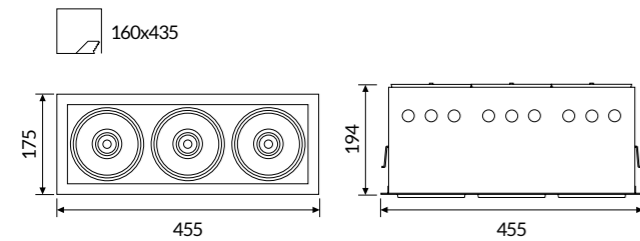

OTELLO LED 3X

OPTIC

Internal aluminum reflectors:
12°- 20°- 40° - 70° beam angles.

IP 40 A+

COLOUR TEMPERATURE

4000K

3000K

COD	Light Icon	lm
45VT318L49012	3x18W 12°	6153
45VT318L49020	3x18W 20°	6153
45VT318L49040	3x18W 40°	6153
45VT318L49070	3x18W 70°	6153
45VT325L49012	3x25W 12°	8370
45VT325L49020	3x25W 20°	8370
45VT325L49040	3x25W 40°	8370
45VT325L49070	3x25W 70°	8370
45VT334L49012	3x34W 12°	12639
45VT334L49020	3x34W 20°	12639
45VT334L49040	3x34W 40°	12639
45VT334L49070	3x34W 70°	12639
45VT338L49012	3x38W 12°	12750
45VT338L49020	3x38W 20°	12750
45VT338L49040	3x38W 40°	12750
45VT338L49070	3x38W 70°	12750

COD	Light Icon	lm
45VT318L39012	3x18W 12°	5955
45VT318L39020	3x18W 20°	5955
45VT318L39040	3x18W 40°	5955
45VT318L39070	3x18W 70°	5955
45VT325L39012	3x25W 12°	8103
45VT325L39020	3x25W 20°	8103
45VT325L39040	3x25W 40°	8103
45VT325L39070	3x25W 70°	8103
45VT334L39012	3x34W 12°	12231
45VT334L39020	3x34W 20°	12231
45VT334L39040	3x34W 40°	12231
45VT334L39070	3x34W 70°	12231
45VT338L39012	3x38W 12°	12402
45VT338L39020	3x38W 20°	12402
45VT338L39040	3x38W 40°	12402
45VT338L39070	3x38W 70°	12402

Accessories

45AAND
Honeycomb optic.

45AASL
Sculpture optic.

45AAMG
Frosted Glass.

Technical Note

REMOVABLE AND ADJUSTABLE SPOTLIGHTS

Thanks to 1, 2 or 3 light points and the possibility to extract and adjust the spotlights, OTELLO LED guarantees the maximum flexibility to direct the light.