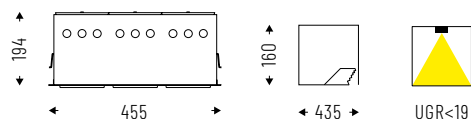

OTELLO LED ^{3X}

IP 40

Internal aluminum reflectors.
Beam angles: 12°- 20°- 40° - 70°.

Cod. 4000K	Icon	lm	L mm
45VT318K412	3x18W 12°	6153	455x175
45VT318K420	3x18W 20°	6153	455x175
45VT318K440	3x18W 40°	6153	455x175
45VT318K470	3x18W 70°	6153	455x175
45VT325K412	3x25W 12°	8370	455x175
45VT325K420	3x25W 20°	8370	455x175
45VT325K440	3x25W 40°	8370	455x175
45VT325K470	3x25W 70°	8370	455x175
45VT334K412	3x34W 12°	12639	455x175
45VT334K420	3x34W 20°	12639	455x175
45VT334K440	3x34W 40°	12639	455x175
45VT334K470	3x34W 70°	12639	455x175
45VT338K412	3x38W 12°	12750	455x175
45VT338K420	3x38W 20°	12750	455x175
45VT338K440	3x38W 40°	12750	455x175
45VT338K470	3x38W 70°	12750	455x175

Cod. 3000K	Icon	lm	L mm
45VT318K312	3x18W 12°	5955	455x175
45VT318K320	3x18W 20°	5955	455x175
45VT318K340	3x18W 40°	5955	455x175
45VT318K370	3x18W 70°	5955	455x175
45VT325K312	3x25W 12°	8103	455x175
45VT325K320	3x25W 20°	8103	455x175
45VT325K340	3x25W 40°	8103	455x175
45VT325K370	3x25W 70°	8103	455x175
45VT334K312	3x34W 12°	12231	455x175
45VT334K320	3x34W 20°	12231	455x175
45VT334K340	3x34W 40°	12231	455x175
45VT334K370	3x34W 70°	12231	455x175
45VT338K312	3x38W 12°	12402	455x175
45VT338K320	3x38W 20°	12402	455x175
45VT338K340	3x38W 40°	12402	455x175
45VT338K370	3x38W 70°	12402	455x175

DOWNLIGHT