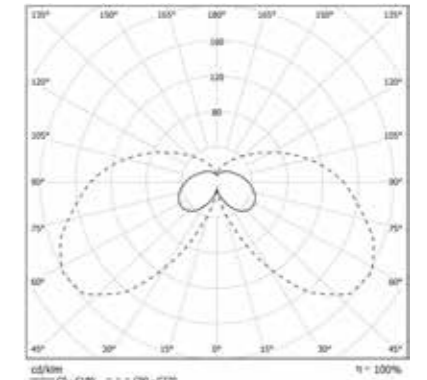

## COLOUR TEMPERATURE

3000K

COD	⚡	lm	mm
90PC13L3G66	13W	696	110x110