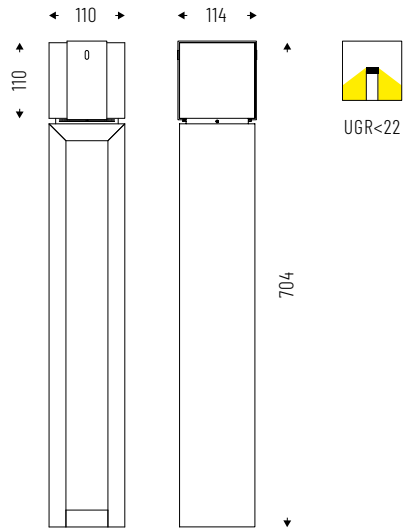

NOBIS BOLLARD

IP 66 IK07

Schermo diffusore in policarbonato satinato.

Cod. 3000K	Im	L mm
90PC13K3B66	13W	696 110