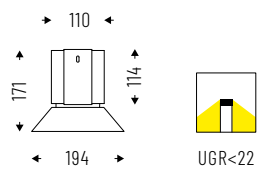

NOBIS GROUND

IP 66 IK07

Schermo diffusore in policarbonato satinato.

Cod. 3000K	Im	L mm
90PC13K3G66	13W	696 110(194)