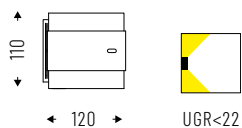

NOBIS

Accessori a pagina 323.

IP 66 IK07

Schermo diffusore in policarbonato satinato.