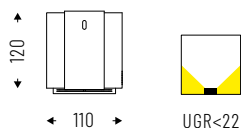

NOBIS ^{USB}

Accessori a pagina 323.

IP 66 IK07

Schermo diffusore in policarbonato satinato con pulsante di accensione e selezione temperatura colore tra 2700 K / 3500 K / 4500 K.

Apparecchio con batterie incluse ricaricabili tramite presa USB. Autonomia 5h.