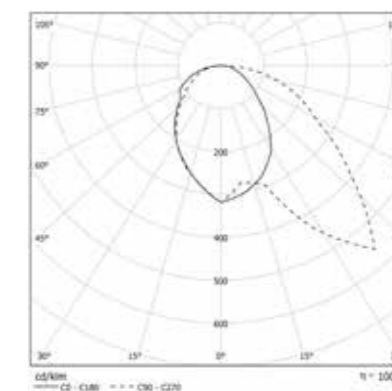

Vedere anche:

LV TRACK

p. 354

Design
esse-ci

CARATTERISTICHE

-  Emissione diretta
-  UGR <19
-  IP 40

LED

-  3000K/4000K
-  >95 lm/W
-  CRI >90
-  Sicurezza occhi: RG0/RG1
-  Mac Adams 3
-  L80/B10 >50.000h

IP 40 A++

LUDO SPOT AS

OTTICA

Lente in PMMA per emissione wall washer.

IP 40 A++

TEMPERATURA COLORE

4000K

3000K