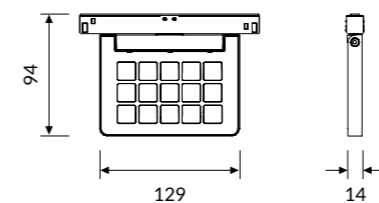

Corpo

Realizzato in pressofusione di alluminio verniciato a polveri epossidiche.

Cromie

- Bianco RAL 9003 raggrinzante - Codice: W
- Nero RAL 9005 raggrinzante - Codice: BK

LUDO SPOT LN

OTTICA

Lente in PMMA emissione 45°.

IP 40 A++

LUDO SPOT AS

OTTICA

Lente in PMMA per emissione wall washer.

IP 40 A++

TEMPERATURA COLORE

4000K

3000K