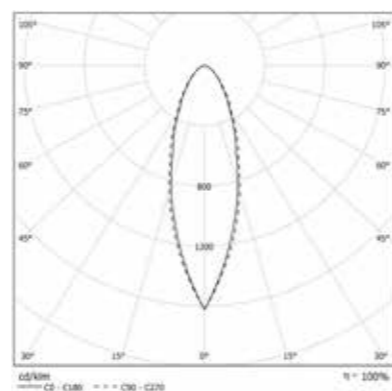

Vedere anche:

LV TRACK

p. 354

Design
esse-ci

CARATTERISTICHE

-  Emissione diretta
-  UGR <19
-  IP 40

LED

-  3000K/4000K
-  >95 lm/W
-  CRI >90
-  Sicurezza occhi: RG0/RG1
-  Mac Adams 3
-  L80/B10 >50.000h

Corpo

Realizzato in pressofusione di alluminio verniciato a polveri epossidiche.

Cromie

- Bianco RAL 9003 raggrinzante - Codice: W
- Nero RAL 9005 raggrinzante - Codice: BK

LUDO SPOT LN

OTTICA

Lente in PMMA emissione 45°.

IP 40 A++

LUDO SPOT AS

OTTICA

Lente in PMMA per emissione wall washer.

IP 40 A++

TEMPERATURA COLORE

4000K

3000K