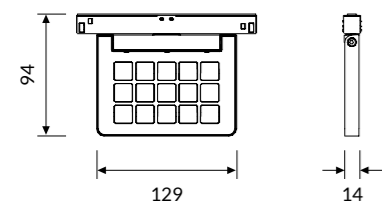

Corpo

Realizzato in pressofusione di alluminio verniciato a polveri epossidiche.

Cromie

- Bianco RAL 9003 raggrinzante - Codice: W
- Nero RAL 9005 raggrinzante - Codice: BK

LUDO SPOT LN

OTTICA

Lente in PMMA emissione 45°.