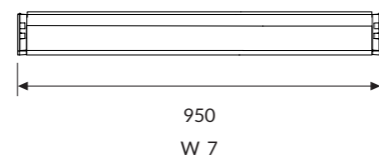

# LUDO LINEAR

Design ESSE-CI

**η** >96 lm/W

**CRI** >90

**IP** 40

**UGR** <22