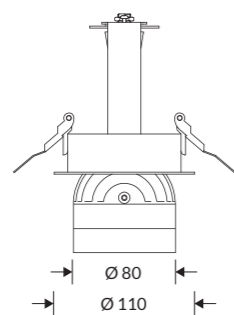

# KLIP FLEX

Design ESSE-CI

**η** >96 lm/W

**CRI** >90

**IP** 40

**UGR** <19

KLIP FLEX

KLIP FLEX HIDE