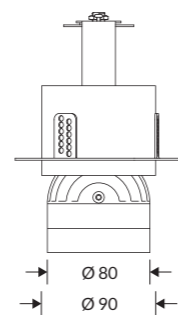

# KLIP FLEX

Design ESSE-CI

**η** >96 lm/W

**CRI** >90

**IP** 40

**UGR** <19

KLIP FLEX

KLIP FLEX HIDE