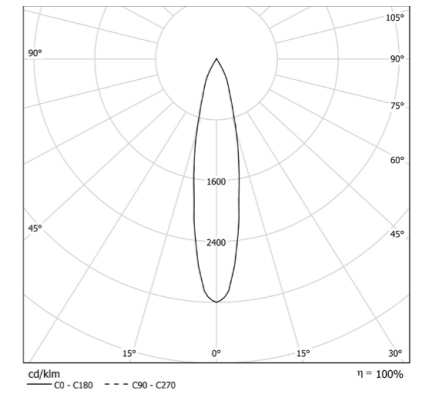

/ 3 2 0

KLIP FLEX Premium - CRI > 90

OTTICA

Riflettori interni in alluminio.
Fascio: 20°- 50°.

IP 40 A++

TEMPERATURA COLORE //

4 0 0 0 K

COD		lm
64VT9L420R90	9W 20° 4000K	866
64VT9L450R90	9W 50° 4000K	866
64VT13L420R90	13W 20° 4000K	1072
64VT13L450R90	13W 50° 4000K	1072
64VT18L420R90	18W 20° 4000K	1485
64VT18L450R90	18W 50° 4000K	1485
64VT26L420R90	26W 20° 4000K	2503
64VT26L450R90	26W 50° 4000K	2503

3 0 0 0 K

COD		lm
64VT9L320R90	9W 20° 3000K	831
64VT9L350R90	9W 50° 3000K	831
64VT13L320R90	13W 20° 3000K	1020
64VT13L350R90	13W 50° 3000K	1020
64VT18L320R90	18W 20° 3000K	1413
64VT18L350R90	18W 50° 3000K	1413
64VT26L320R90	26W 20° 3000K	2400
64VT26L350R90	26W 50° 3000K	2400

KLIP FLEX HIDE Premium - CRI > 90

OTTICA

Riflettori interni in alluminio.
Fascio: 20°- 50°.

IP 40 A++

TEMPERATURA COLORE //

4 0 0 0 K

COD		lm
64VT9L420RF90	9W 20° 4000K	866
64VT9L450RF90	9W 50° 4000K	866
64VT13L420RF90	13W 20° 4000K	1072
64VT13L450RF90	13W 50° 4000K	1072
64VT18L420RF90	18W 20° 4000K	1485
64VT18L450RF90	18W 50° 4000K	1485
64VT26L420RF90	26W 20° 4000K	2503
64VT26L450RF90	26W 50° 4000K	2503

3 0 0 0 K

COD		lm
64VT9L320RF90	9W 20° 3000K	831
64VT9L350RF90	9W 50° 3000K	831
64VT13L320RF90	13W 20° 3000K	1020
64VT13L350RF90	13W 50° 3000K	1020
64VT18L320RF90	18W 20° 3000K	1413
64VT18L350RF90	18W 50° 3000K	1413
64VT26L320RF90	26W 20° 3000K	2400
64VT26L350RF90	26W 50° 3000K	2400