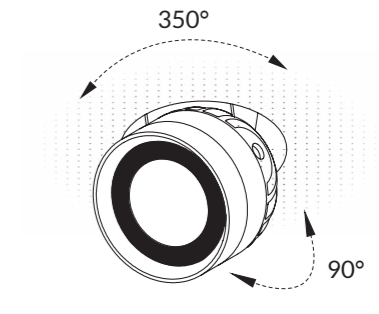

ACCESSORI

OTTICHE

64AAMG

Vetro satinato.

NOTE TECNICHE

INSTALLAZIONE

60mm

KLIP FLEX Apparecchio con frame a vista

60mm

KLIP FLEX HIDE Apparecchio frameless