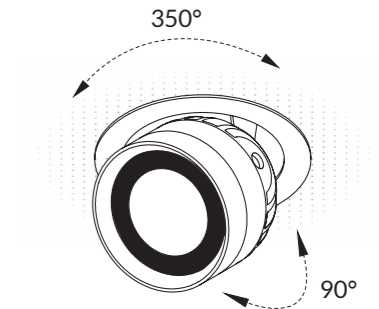

ACCESSORI

OTTICHE

64AAMG

Vetro satinato.

NOTE TECNICHE

INSTALLAZIONE

60mm

KLIP FLEX Apparecchio con frame a vista

60mm

KLIP FLEX HIDE Apparecchio frameless