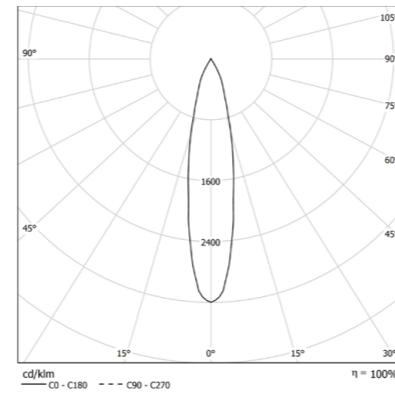

IP 40 A++

TEMPERATURA COLORE //

4 0 0 0 K

COD		lm
64VT9L420R90	9W 20° 4000K	866
64VT9L450R90	9W 50° 4000K	866
64VT13L420R90	13W 20° 4000K	1072
64VT13L450R90	13W 50° 4000K	1072
64VT18L420R90	18W 20° 4000K	1485
64VT18L450R90	18W 50° 4000K	1485
64VT26L420R90	26W 20° 4000K	2503
64VT26L450R90	26W 50° 4000K	2503

3 0 0 0 K

COD		lm
64VT9L320R90	9W 20° 3000K	831
64VT9L350R90	9W 50° 3000K	831
64VT13L320R90	13W 20° 3000K	1020
64VT13L350R90	13W 50° 3000K	1020
64VT18L320R90	18W 20° 3000K	1413
64VT18L350R90	18W 50° 3000K	1413
64VT26L320R90	26W 20° 3000K	2400
64VT26L350R90	26W 50° 3000K	2400