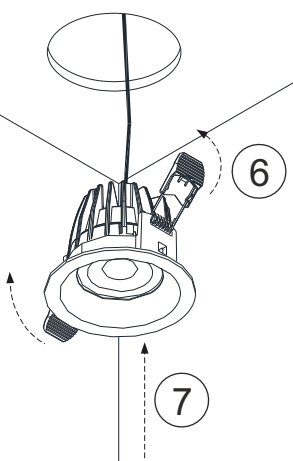

Type	ØX	Y	
Pro Mini	80	58	68
Pro Small	150	95	125
Pro Medium	175	100	150
Pro Large	210	100	200

Non guardare la fonte di luce
Do not stare at the light source