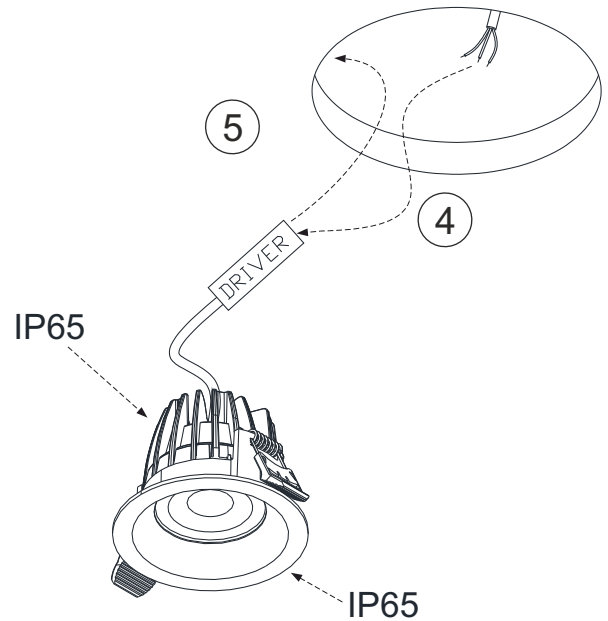

Type	ØX	Y	
Pro Mini	80	58	68
Pro Small	150	95	125
Pro Medium	175	100	150
Pro Large	210	100	200

Non guardare la fonte di luce
Do not stare at the light source