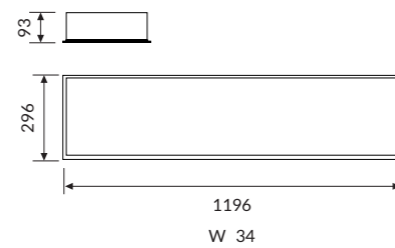

# ISIB LED IP54

Design ESSE-CI

**η** >122 lm/W

**CRI** >80

**IP** 54 frontale

**UGR** <22