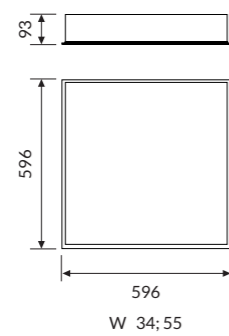

# ISIB LED IP54

Design ESSE-CI

**η** >122 lm/W

**CRI** >80

**IP** 54 frontale

**UGR** <22