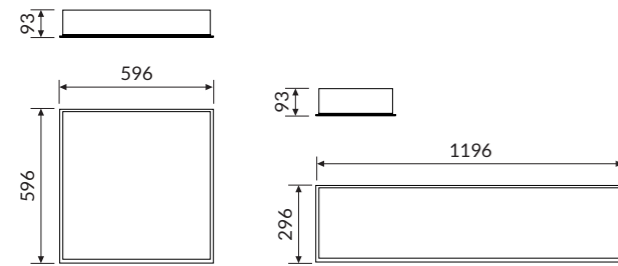

OTTICA

Diffusore acrilico satinato ad alta omogeneità incollato al corpo, UGR<22.