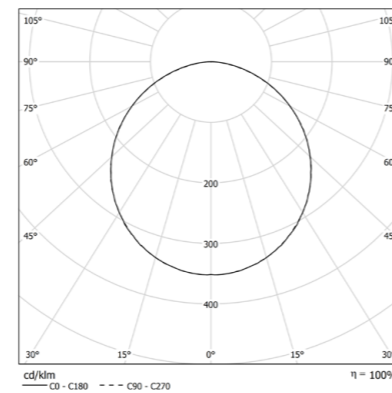

ISIB LED IP54 PG

OTTICA

Diffusore acrilico satinato ad alta omogeneità incollato al corpo, UGR<22.

IP54 A+

ACCESSORI

LMISIMP3454: per 594x594mm

LMISIMP34M354: per 294x1194mm

Lastra microprismatica (UGR <19) per appoggio su controsoffitto modulo 600 con struttura a vista.

FCG3454: per 600x600mm

FCG34M354: per 300x1200mm

Frame per cartongesso.

TEMPERATURA COLORE //

4 0 0 0 K

COD		lm	mm
34PG34L454	34W 4000K	4160	596x596
34PG34L4M354	34W 4000K	4160	296x1196
34PG55L454	55W 4000K	6500	596x596

3 0 0 0 K

COD		lm	mm
34PG34L354	34W 3000K	3985	596x596
34PG34L3M354	34W 3000K	3985	296x1196
34PG55L354	55W 3000K	5850	596x596