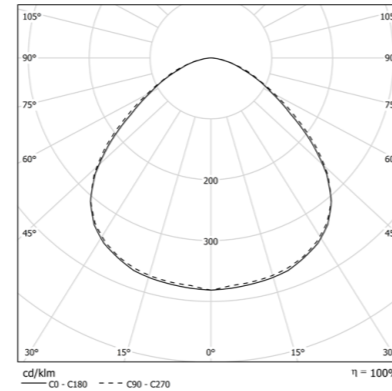

IP 65 A*

COLOUR TEMPERATURE //

4 0 0 0 K

COD		lm	mm
31VDPL38L465	38W 4000K	3593	597x597
31VDPL64L465	64W 4000K	6592	597x597
31VDPL38L465M3	38W 4000K	3593	297x1197
31VDPL64L465M3	64W 4000K	6592	297x1197

3 0 0 0 K

COD		lm	mm
31VDPL38L365	38W 3000K	3368	597x597
31VDPL64L365	64W 3000K	6272	597x597
31VDPL38L365M3	38W 3000K	3368	297x1197
31VDPL64L365M3	64W 3000K	6272	297x1197

3 0 1 /