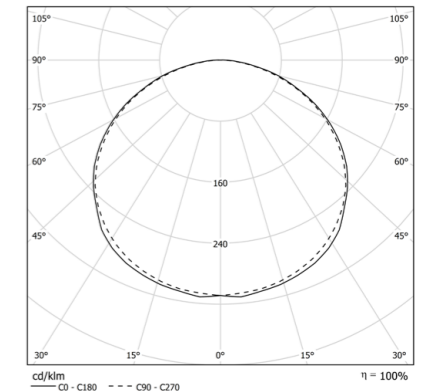

IP 65 A*

COLOUR TEMPERATURE //

4 0 0 0 K

COD		lm	mm
31VG38L465	38W 4000K	3648	597x597
31VG64L465	64W 4000K	7168	597x597
31VG38L465M3	38W 4000K	3641	297x1197
31VG64L465M3	64W 4000K	7168	297x1197

3 0 0 0 K

COD		lm	mm
31VG38L365	38W 3000K	3416	597x597
31VG64L365	64W 3000K	6528	597x597
31VG38L365M3	38W 3000K	3409	297x1197
31VG64L365M3	64W 3000K	6520	297x1197