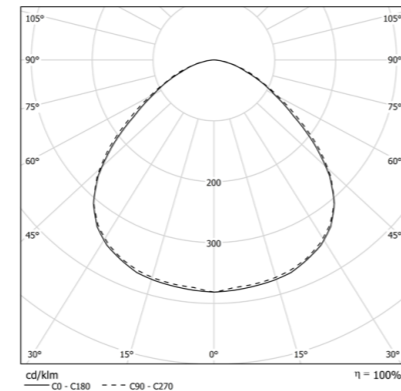

IP 55 A*

COLOUR TEMPERATURE //

4 0 0 0 K

COD		lm	mm
31DPL38L455	38W 4000K	3610	597x597
31DPL64L455	64W 4000K	7040	597x597
31DPL38L455M3	38W 4000K	3610	297x1197
31DPL64L455M3	64W 4000K	7040	297x1197

3 0 0 0 K

COD		lm	mm
31DPL38L355	38W 3000K	3420	597x597
31DPL64L355	64W 3000K	6400	597x597
31DPL38L355M3	38W 3000K	3420	297x1197
31DPL64L355M3	64W 3000K	6400	297x1197