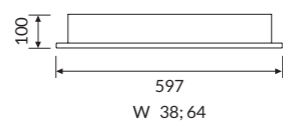

η >95 lm/W; >115 lm/W

CRI >80

IP 55

UGR <19; <22