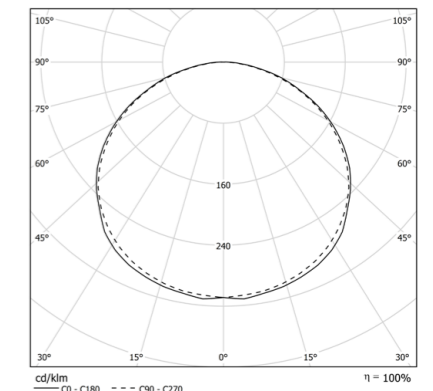

IP 55 A*

COLOUR TEMPERATURE //

4 0 0 0 K

COD		lm	mm
31PG38L455	38W 4000K	3686	597x597
31PG64L455	64W 4000K	7360	597x597
31PG38L455M3	38W 4000K	3686	297x1197
31PG64L455M3	64W 4000K	7360	297x1197

3 0 0 0 K

COD		lm	mm
31PG38L355	38W 3000K	3496	597x597
31PG64L355	64W 3000K	6720	597x597
31PG38L355M3	38W 3000K	3496	297x1197
31PG64L355M3	64W 3000K	6720	297x1197