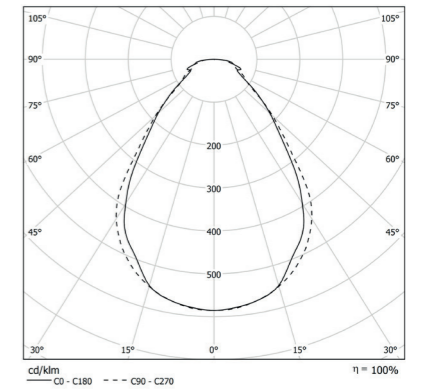

ISEB LED PG

OTTICA

PG, moduli LED protetti da una cover in policarbonato opale. UGR<22

IP 40 A*

TEMPERATURA COLORE //

4000 K

COD		lm	mm
24PG20L4M3	20W 4000K	2200	610x240
24PG36L4	36W 4000K	4100	560x560
24PG57L4	57W 4000K	6000	560x560
24PG38L4M3	38W 4000K	4400	1210x240
24PG44L4M3	44W 4000K	5000	1510x240
24PG67L4M3	67W 4000K	7440	1510x240

3000 K

COD		lm	mm
24PG20L3M3	20W 3000K	1980	610x240
24PG36L3	36W 3000K	3690	560x560
24PG57L3	57W 3000K	5400	560x560
24PG38L3M3	38W 3000K	3960	1210x240
24PG44L3M3	44W 3000K	4500	1510x240
24PG67L3M3	67W 3000K	6300	1510x240

ISEB LED MP

OTTICA

MP, moduli LED protetti da una cover microprismatica. UGR<19

IP 40 A*

TEMPERATURA COLORE //

4000 K

COD		lm	mm
24MP20L4M3	20W 4000K	2300	610x240
24MP36L4	36W 4000K	4300	560x560
24MP57L4	57W 4000K	6300	560x560
24MP38L4M3	38W 4000K	4600	1210x240
24MP44L4M3	44W 4000K	5300	1510x240
24MP67L4M3	67W 4000K	7450	1510x240

3000 K

COD		lm	mm
24MP20L3M3	20W 3000K	2047	610x240
24MP36L3	36W 3000K	3827	560x560
24MP57L3	57W 3000K	5607	560x560
24MP38L3M3	38W 3000K	4094	1210x240
24MP44L3M3	44W 3000K	4717	1510x240
24MP67L3M3	67W 3000K	6631	1510x240