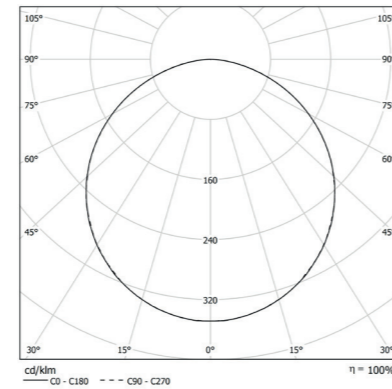

IP 40 A*

TEMPERATURA COLORE //

4000 K

COD		lm	mm
24PG20L4M3	20W 4000K	2200	610x240
24PG36L4	36W 4000K	4100	560x560
24PG57L4	57W 4000K	6000	560x560
24PG38L4M3	38W 4000K	4400	1210x240
24PG44L4M3	44W 4000K	5000	1510x240
24PG67L4M3	67W 4000K	7440	1510x240

3000 K

COD		lm	mm
24PG20L3M3	20W 3000K	1980	610x240
24PG36L3	36W 3000K	3690	560x560
24PG57L3	57W 3000K	5400	560x560
24PG38L3M3	38W 3000K	3960	1210x240
24PG44L3M3	44W 3000K	4500	1510x240
24PG67L3M3	67W 3000K	6300	1510x240