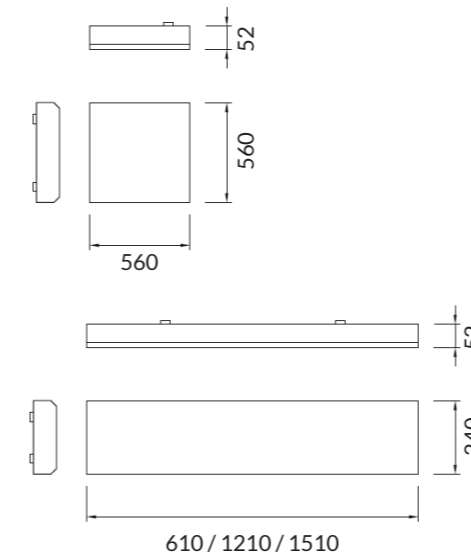

OTTICA

MP, moduli LED protetti da una cover microprismatica. UGR<19