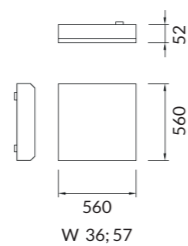

# ISEB LED

Design ESSE-CI

**η** >112 lm/W

**CRI** >80

**IP** 40

**UGR** <19; <22