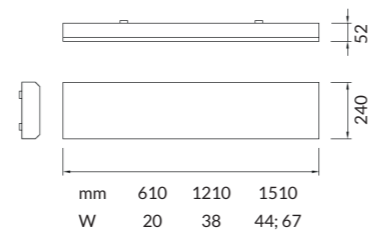

# ISEB LED

Design ESSE-CI

**η** >112 lm/W

**CRI** >80

**IP** 40

**UGR** <19; <22