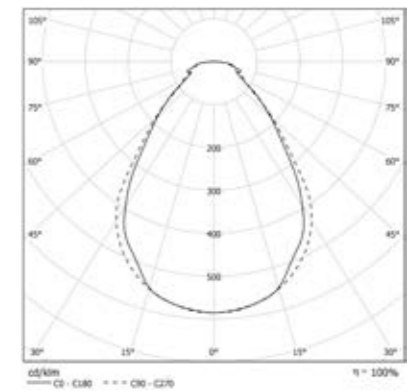

ISEB LED MP

OPTIC

Clear MP microprismatic cover. UGR<19

IP 40 A+

COLOUR TEMPERATURE //

4000 K

COD		lm	mm
24MP20L4M3	20W 4000K	2300	610x240
24MP36L4	36W 4000K	4300	560x560
24MP57L4	57W 4000K	6300	560x560
24MP38L4M3	38W 4000K	4600	1210x240
24MP44L4M3	44W 4000K	5300	1510x240
24MP63L4M3	63W 4000K	7450	1510x240