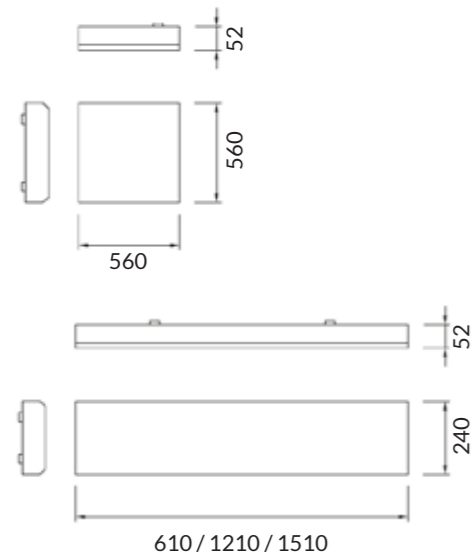

IP 40 A+

COLOUR TEMPERATURE //

4000 K

COD		lm	mm
24PG20L4M3	20W 4000K	2200	610x240
24PG36L4	36W 4000K	4100	560x560
24PG57L4	57W 4000K	6000	560x560
24PG38L4M3	38W 4000K	4400	1210x240
24PG44L4M3	44W 4000K	5000	1510x240
24PG63L4M3	63W 4000K	7000	1510x240

COD		lm	mm
24DX39L3	39W 3000K	3510	410x611
24DX22L3	22W 3000K	1892	153x1210
24DX33L3	33W 3000K	3036	153x1510
24DX42L3	42W 3000K	3885	238x1210
24DX66L3	66W 3000K	6138	238x1510

TECHNICAL NOTE

COMPARATIVE TABLE