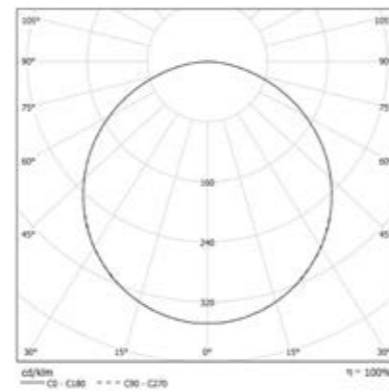

IP 40 A+

COLOUR TEMPERATURE //

4000 K

COD		lm	mm
24PG20L4M3	20W 4000K	2200	610x240
24PG36L4	36W 4000K	4100	560x560
24PG57L4	57W 4000K	6000	560x560
24PG38L4M3	38W 4000K	4400	1210x240
24PG44L4M3	44W 4000K	5000	1510x240
24PG63L4M3	63W 4000K	7000	1510x240