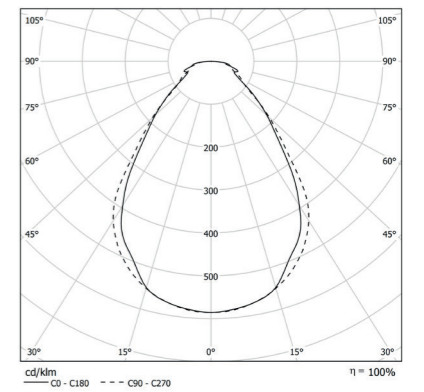

## TEMPERATURA COLORE //

4000 K

COD		lm	mm
24PG20L4M3	20W 4000K	2200	610x240
24PG36L4	36W 4000K	4100	560x560
24PG57L4	57W 4000K	6000	560x560
24PG38L4M3	38W 4000K	4400	1210x240
24PG44L4M3	44W 4000K	5000	1510x240
24PG63L4M3	63W 4000K	7000	1510x240