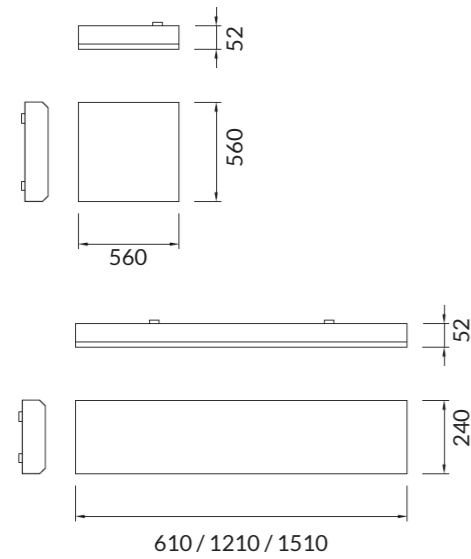

OTTICA

PG, moduli LED protetti da una cover in policarbonato opale. UGR<22