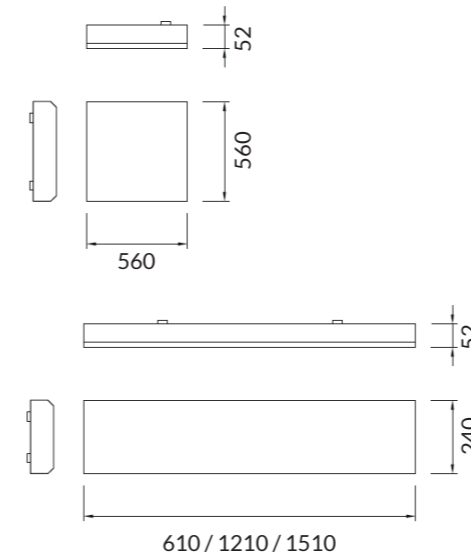

OTTICA

MP, moduli LED protetti da una cover microprismatica. UGR<19