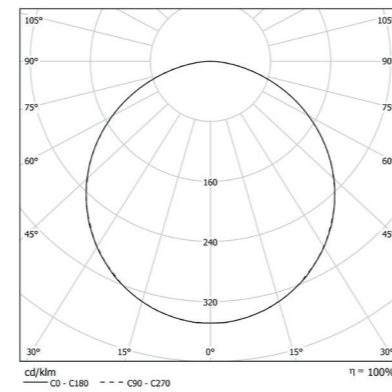

ISEB LED PG

OTTICA

PG, moduli LED protetti da una cover in policarbonato opale. UGR<22

IP 40 A+

ISEB LED MP

OTTICA

MP, moduli LED protetti da una cover microprismatica. UGR<19

IP 40 A+

TEMPERATURA COLORE //

4000 K

COD		lm	mm
24PG20L4M3	20W 4000K	2200	610x240
24PG36L4	36W 4000K	4100	560x560
24PG57L4	57W 4000K	6000	560x560
24PG38L4M3	38W 4000K	4400	1210x240
24PG44L4M3	44W 4000K	5000	1510x240
24PG63L4M3	63W 4000K	7000	1510x240

3000 K

COD		lm	mm
24PG20L3M3	20W 3000K	1980	610x240
24PG36L3	36W 3000K	3690	560x560
24PG57L3	57W 3000K	5400	560x560
24PG38L3M3	38W 3000K	3960	1210x240
24PG44L3M3	44W 3000K	4500	1510x240
24PG63L3M3	63W 3000K	6300	1510x240

TEMPERATURA COLORE //

4000 K

COD		lm	mm
24MP20L4M3	20W 4000K	2300	610x240
24MP36L4	36W 4000K	4300	560x560
24MP57L4	57W 4000K	6300	560x560
24MP38L4M3	38W 4000K	4600	1210x240
24MP44L4M3	44W 4000K	5300	1510x240
24MP63L4M3	63W 4000K	7450	1510x240

3000 K

COD		lm	mm
24MP20L3M3	20W 3000K	2047	610x240
24MP36L3	36W 3000K	3827	560x560
24MP57L3	57W 3000K	5607	560x560
24MP38L3M3	38W 3000K	4094	1210x240
24MP44L3M3	44W 3000K	4717	1510x240
24MP63L3M3	63W 3000K	6631	1510x240