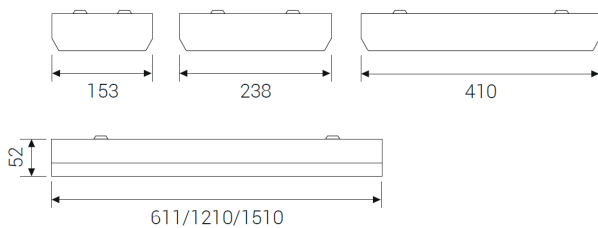

OTTICA

Ottica Dark Light in alluminio semispeculare 99.85 categoria C2. Moduli LED protetti da una cover in plastica semiopale.

IP 20 ▶ A+