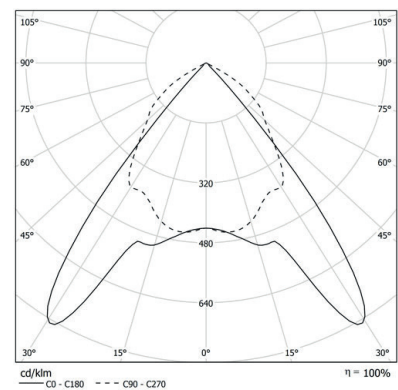

## OTTICA

Ottica Dark Light in alluminio semispeculare 99.85 categoria C2. Moduli LED protetti da una cover in plastica semiopale.

IP 20 ▶ A+