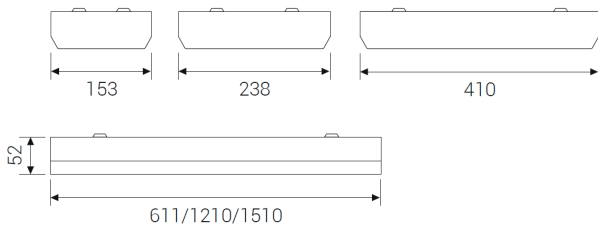

ISEB LED

ISEB LED DP Premium

OPTIC

Dark Light semi-specular aluminum 99.85 category C2 optics.
LED modules are protected by a semiopal plastic cover.

IP 20 ▶ A+

COLOUR TEMPERATURE //

4000 K

COD		lm	mm
24DP19L490	19W 4000K	2200	153x1210
24DP30L490	30W 4000K	3400	153x1510
24DP27L490	27W 4000K	3100	410x611
24DP37L490	37W 4000K	4200	410x611
24DP26L490	26W 4000K	3200	238x1210
24DP37L4L90	37W 4000K	4300	238x1210
24DP41L490	41W 4000K	5200	238x1510
24DP58L490	58W 4000K	6500	238x1510