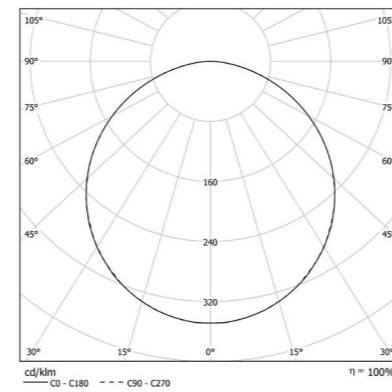

OPTIC

Opal PG cover. UGR<22

IP40 A+

COLOUR TEMPERATURE //

4000 K

COD		lm	mm
24PG20L4M3	20W 4000K	2200	610x240
24PG36L4	36W 4000K	4100	560x560
24PG57L4	57W 4000K	6000	560x560
24PG38L4M3	38W 4000K	4400	1210x240
24PG44L4M3	44W 4000K	5000	1510x240
24PG63L4M3	63W 4000K	7000	1510x240