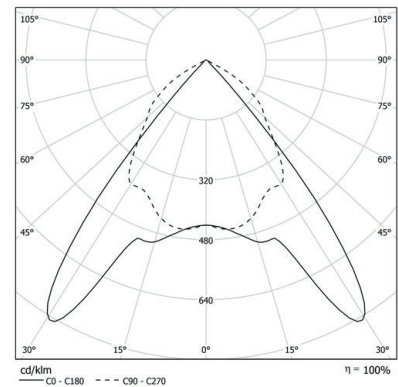

ISEB LED

ISEB LED DP Premium

OPTIC

Dark Light semi-specular aluminum 99.85 category C2 optics.
LED modules are protected by a semiopal plastic cover.

IP 20 ▶ A+

COLOUR TEMPERATURE //

4000 K

COD		lm	mm
24DP19L490	19W 4000K	2200	153x1210
24DP30L490	30W 4000K	3400	153x1510
24DP27L490	27W 4000K	3100	410x611
24DP37L490	37W 4000K	4200	410x611
24DP26L490	26W 4000K	3200	238x1210
24DP37L4L90	37W 4000K	4300	238x1210
24DP41L490	41W 4000K	5200	238x1510
24DP58L490	58W 4000K	6500	238x1510