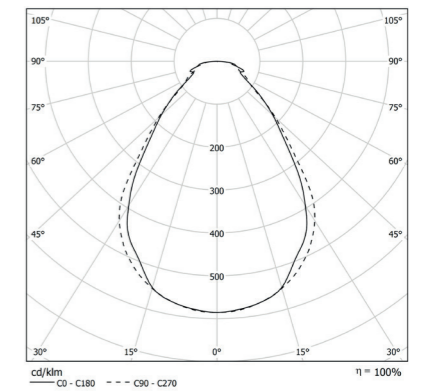

ISEB LED MP

OPTIC

Clear MP microprismatic cover. UGR<19

IP40 A+

COLOUR TEMPERATURE //

4000 K

COD		lm	mm
24MP20L4M3	20W 4000K	2300	610x240
24MP36L4	36W 4000K	4300	560x560
24MP57L4	57W 4000K	6300	560x560
24MP38L4M3	38W 4000K	4600	1210x240
24MP44L4M3	44W 4000K	5300	1510x240
24MP63L4M3	63W 4000K	7450	1510x240