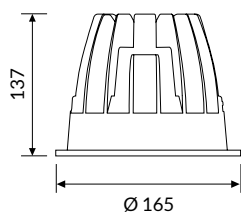

CUT OFF > 30°.

Per foro 200mm vedere accessorio

IP 44 **A**

VERSIONI

Medium

COD		lm
38VT22HCL10	22W 10°	1719
38VT22HCL20	22W 20°	1719
38VT22HCL40	22W 40°	1719
38VT22HCL70	22W 70°	1719