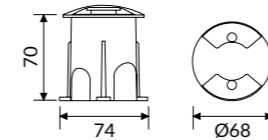

HALL LED GROUND MINI 2X

OTTICA

Vetro satinato con maschera ad emissione doppia.
CUT OFF > 30°.

Driver remoto tra gli accessori. Apparecchio fornito con 5mt di cavo.