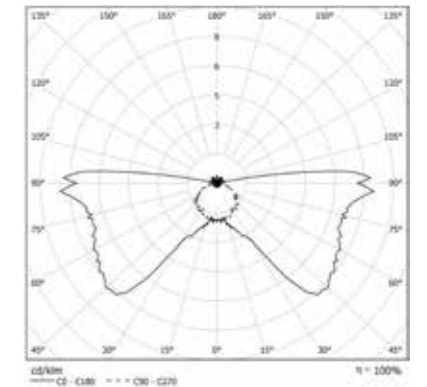

HALL LED GROUND MINI 2X

OTTICA

Vetro satinato con maschera ad emissione doppia.
CUT OFF > 30°.

Driver remoto tra gli accessori. Apparecchio fornito con 5mt di cavo.

IP 67 A