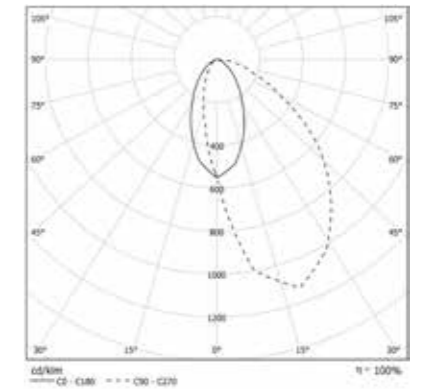

HALL LED GROUND MEDIUM ACCENT LIGHT

OTTICA

Lente interna in polimetacrilato.

Fascio: 25° - 45° - 60° - 80°.

CUT OFF > 30°.

Driver integrato.

IP 67 A

TEMPERATURA COLORE

3000K

COD		lm
38AL13L325TM67	13W 25°	1495
38AL13L345TM67	13W 45°	1495
38AL13L360TM67	13W 60°	1495
38AL13L380TM67	13W 80°	1495

HALL LED GROUND MEDIUM HIGH WALLWASHER

OTTICA

Lente asimmetrica intensiva con riflettore interno in alluminio.

CUT OFF > 30°.

Driver integrato.

IP 67 A

TEMPERATURA COLORE

3000K

COD		lm
38HA13L3TM67	13W	1495