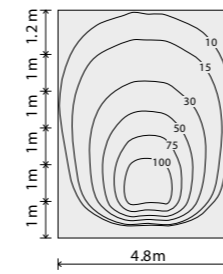

Note Tecniche

HIGH WALLWASHER

Distanza di installazione consigliata.