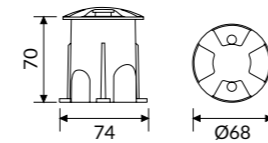

HALL LED GROUND MINI 4X

OTTICA

Vetro satinato con maschera ad emissione quadrupla.
CUT OFF > 30°.

Driver remoto tra gli accessori. Apparecchio fornito con 5mt di cavo.