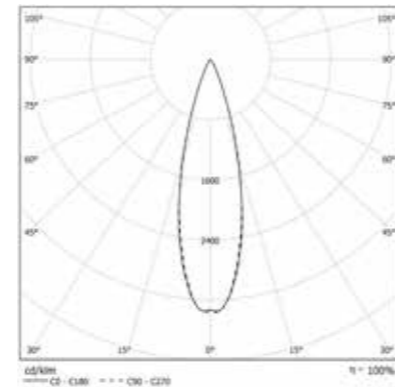

HALL LED GROUND MINI ACCENT LIGHT

OTTICA

Lente interna in polimetacrilato. Fascio: 8°- 24°- 36°.
CUT OFF > 30°.

Driver remoto tra gli accessori. Apparecchio fornito con 5mt di cavo.

IP 67 A