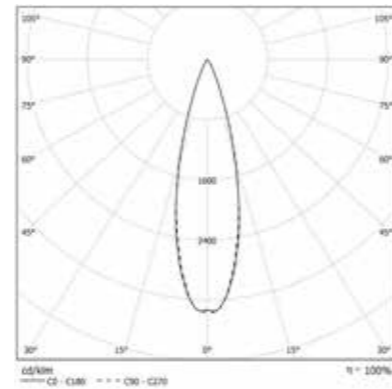

OTTICA

Lente interna in polimetacrilato.

Fascio: 25° - 45° - 60° - 80°.

CUT OFF > 30°.

Driver integrato.

IP 67 A

TEMPERATURA COLORE

3000K