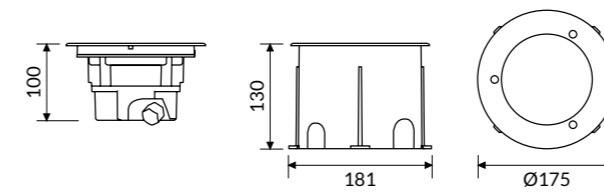

HALL LED GROUND MEDIUM HIGH WALLWASHER

OTTICA

Lente asimmetrica intensiva con riflettore interno in alluminio.

CUT OFF > 30°.

Driver integrato.