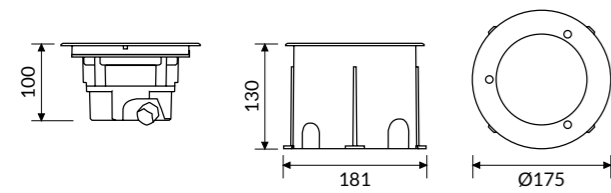

OTTICA

Lente interna in polimetacrilato.

Fascio: 25° - 45° - 60° - 80°.

CUT OFF > 30°.

Driver integrato.

IP 67 A

TEMPERATURA COLORE

3000K