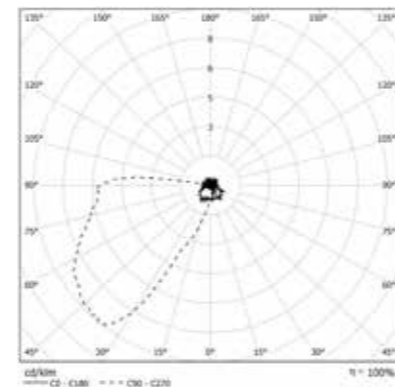

HALL LED GROUND MINI 1X

OTTICA

Vetro satinato con maschera ad emissione singola.
CUT OFF > 30°.

Driver remoto tra gli accessori. Apparecchio fornito con 5mt di cavo.

IP 67 A