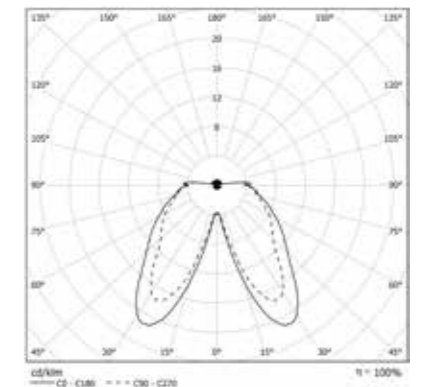

HALL LED GROUND MINI 4X

OTTICA

Vetro satinato con maschera ad emissione quadrupla.
CUT OFF > 30°.

Driver remoto tra gli accessori. Apparecchio fornito con 5mt di cavo.

IP 67 A