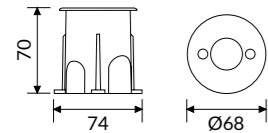

HALL LED GROUND MINI ACCENT LIGHT

OTTICA

Lente interna in polimetacrilato. Fascio: 8°- 24°- 36°.
CUT OFF > 30°.

Driver remoto tra gli accessori. Apparecchio fornito con 5mt di cavo.