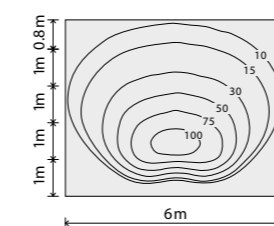

WIDE WALLWASHER

Distanza di installazione consigliata.