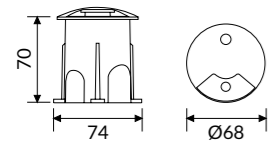

HALL LED GROUND MINI 1X

OTTICA

Vetro satinato con maschera ad emissione singola.
CUT OFF > 30°.

Driver remoto tra gli accessori. Apparecchio fornito con 5mt di cavo.