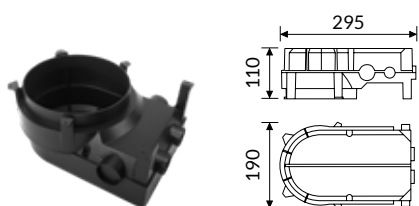

Accessori

38AABCM

HALL LED IP65 MEDIUM box per installazione ad incasso su calcestruzzo.

38AABCL

HALL LED IP65 LARGE box per installazione ad incasso su calcestruzzo.

Note Tecniche

HALL IP65 MEDIUM ACCENT LIGHT

HALL IP65 MEDIUM HIGH WALLWASHER

HALL IP65 MEDIUM WIDE WALLWASHER

INSTALLAZIONE: