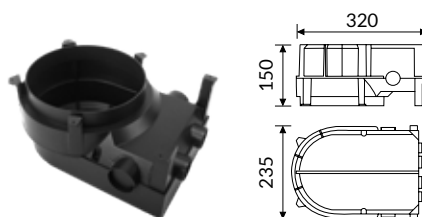

Accessori

38AABCM

HALL LED IP65 MEDIUM box per installazione ad incasso su calcestruzzo.

38AABCL

HALL LED IP65 LARGE box per installazione ad incasso su calcestruzzo.

Note Tecniche

HALL IP65 MEDIUM ACCENT LIGHT

HALL IP65 MEDIUM HIGH WALLWASHER

HALL IP65 MEDIUM WIDE WALLWASHER

INSTALLAZIONE: