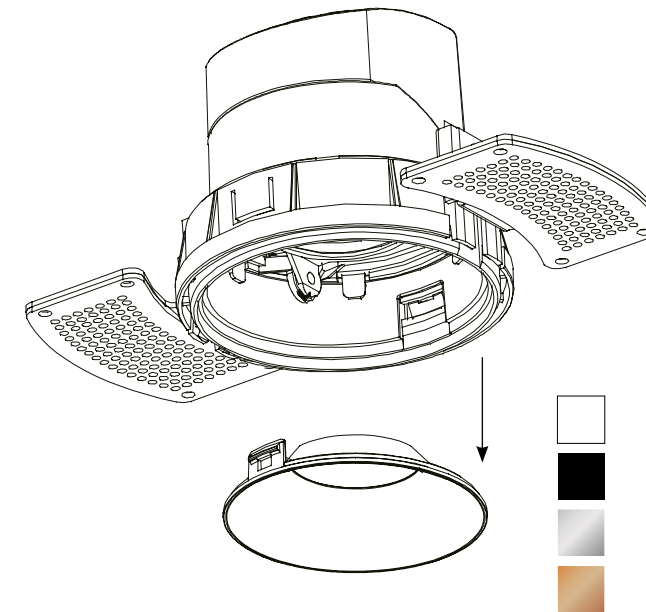

38RFGM
Riflettore esterno in PC oro per versione MINI.

RIFLETTORI HALL LED FL SMALL

38RFWS
Riflettore esterno in PC bianco per versione SMALL.

38RFBS
Riflettore esterno in PC nero per versione SMALL.

38RFAS
Riflettore esterno in PC cromato per versione SMALL.

38RFGS
Riflettore esterno in PC oro per versione SMALL.

Note Tecniche

RIFLETTORI FRONTALI INTERCAMBIABILI

É possibile cambiare il colore del riflettore frontale, adattandolo alla colorazione e alla tipologia del soffitto, per un maggiore comfort visivo ed un'estetica perfetta. HALL LED FL si integra perfettamente con qualsiasi tipologia di struttura e ambiente.

ORIENTABILITA' DEL FASCIO LUMINOSO