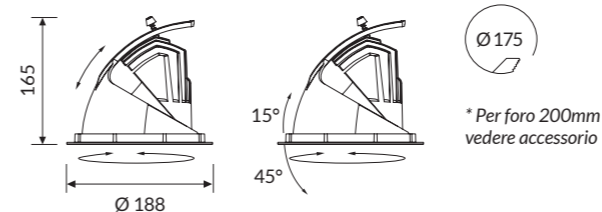

OTTICA

Riflettori interni in alluminio con vetro trasparente.
Fascio: 10° - 20° - 40° - 70°.
CUT OFF > 30°.