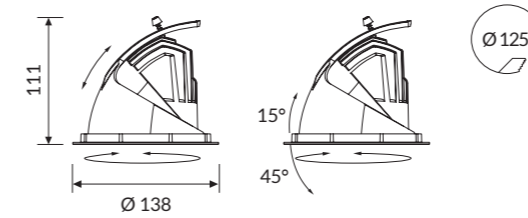

OTTICA

Riflettori interni in alluminio con vetro trasparente.
Fascio: 10° - 20° - 40° - 70°.
CUT OFF > 30°.