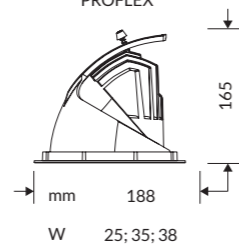

# HALL LED PROFLEX

Design ESSE-CI

**η** >105 lm/W; >120 lm/W

**CRI** >80; >90

**IP** 44

**UGR** <19

PROFLEX SMALL

PROFLEX