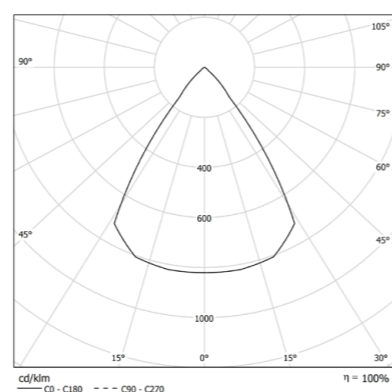

## OTTICA

Riflettori interni in alluminio con vetro trasparente.  
Fascio: 10° - 20° - 40° - 70°.  
CUT OFF > 30°.

IP 44 A