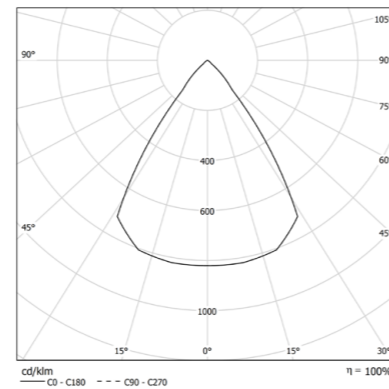

## OTTICA

Riflettori interni in alluminio con vetro trasparente.  
Fascio: 10° - 20° - 40° - 70°.  
CUT OFF > 30°.

IP 44 A