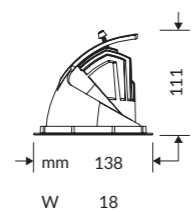

# HALL LED PROFLEX

Design ESSE-CI

**η** >105 lm/W; >120 lm/W

**CRI** >80; >90

**IP** 44

**UGR** <19

PROFLEX SMALL

PROFLEX