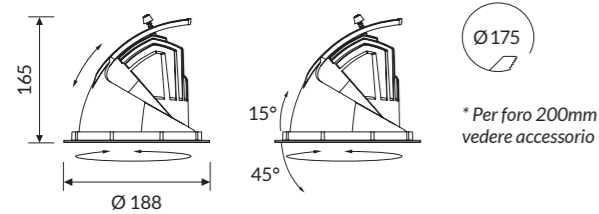

/ 276

HALL LED PROFLEX Food

OTTICA

Riflettori interni in alluminio con vetro trasparente.
Fascio: 10° - 20° - 40° - 70°.
CUT OFF > 30°.