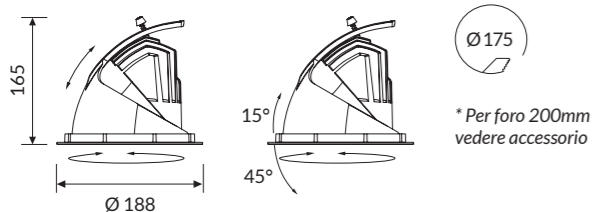

OTTICA

Riflettori interni in alluminio con vetro trasparente.
Fascio: 10° - 20° - 40° - 70°.
CUT OFF > 30°.