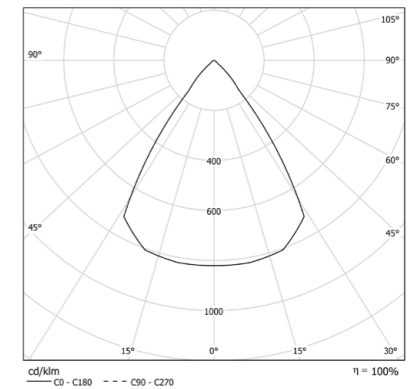

## OTTICA

Riflettori interni in alluminio con vetro trasparente.  
Fascio: 10° - 20° - 40° - 70°.  
CUT OFF > 30°.

IP 44 A\*