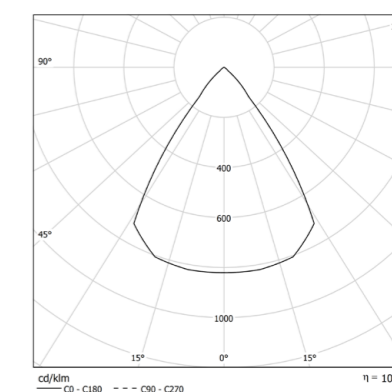

## OTTICA

Riflettori interni in alluminio con vetro trasparente.  
Fascio: 10° - 20° - 40° - 70°.  
CUT OFF > 30°.

IP 44 A\*