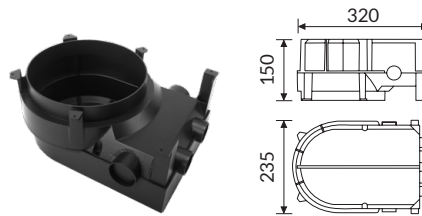

### 38AABCM

HALL LED IP65 MEDIUM box per installazione ad incasso su calcestruzzo.

### 38AABCL

HALL LED IP65 LARGE box per installazione ad incasso su calcestruzzo.