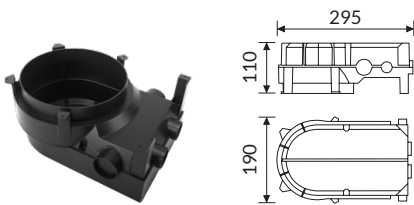

### 38AABCM

HALL LED IP65 MEDIUM box per installazione ad incasso su calcestruzzo.