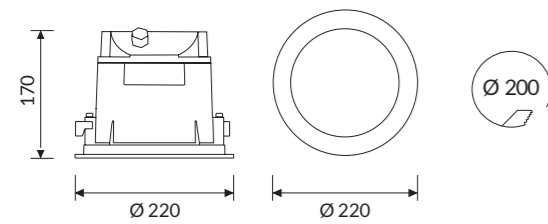

/ 2 5 2

HALL LED IP65 LARGE

OPTIC

Internal aluminum reflectors:
12°- 20°- 40°- 70° beam angles.
CUT OFF > 30°.

IP 66 A

COLOUR TEMPERATURE //

4 0 0 0 K

| COD | Light Bulb Icon | lm |
|---------------|-----------------|------|
| 38VT18L412L65 | 18W 12° 4000K | 2490 |
| 38VT18L420L65 | 18W 20° 4000K | 2490 |
| 38VT18L440L65 | 18W 40° 4000K | 2490 |
| 38VT18L470L65 | 18W 70° 4000K | 2490 |
| 38VT25L412L65 | 25W 12° 4000K | 3388 |
| 38VT25L420L65 | 25W 20° 4000K | 3388 |
| 38VT25L440L65 | 25W 40° 4000K | 3388 |
| 38VT25L470L65 | 25W 70° 4000K | 3388 |