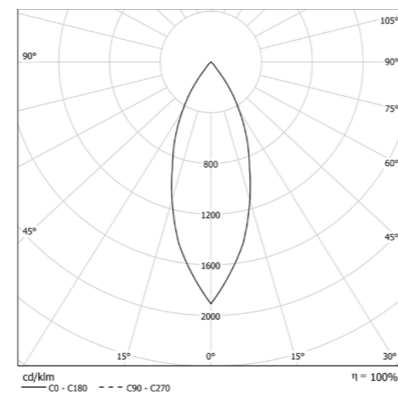

/ 2 5 2

HALL LED IP65 LARGE

OPTIC

Internal aluminum reflectors:
12°- 20°- 40°- 70° beam angles.
CUT OFF > 30°.

IP 66 A

COLOUR TEMPERATURE //

4 0 0 0 K

| COD | Light Bulb Icon | lm |
|---------------|-----------------|------|
| 38VT18L412L65 | 18W 12° 4000K | 2490 |
| 38VT18L420L65 | 18W 20° 4000K | 2490 |
| 38VT18L440L65 | 18W 40° 4000K | 2490 |
| 38VT18L470L65 | 18W 70° 4000K | 2490 |
| 38VT25L412L65 | 25W 12° 4000K | 3388 |
| 38VT25L420L65 | 25W 20° 4000K | 3388 |
| 38VT25L440L65 | 25W 40° 4000K | 3388 |
| 38VT25L470L65 | 25W 70° 4000K | 3388 |