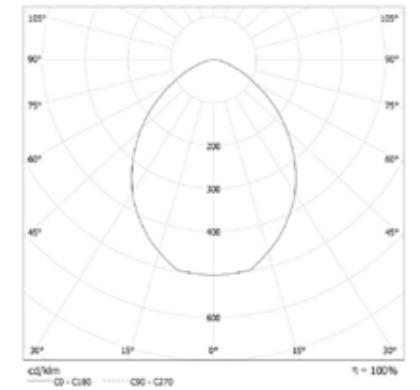

/ 2 3 0

HALL LED ESSENTIAL MEDIUM

OTTICA

Riflettore interno in policarbonato a microcelle e diffusore in policarbonato microprismatizzato opale UGR<19.

IP44 A

TEMPERATURA COLORE //

4 0 0 0 K

COD		lm
38MP14L4M	14W 4000K	1500
38MP20L4M	20W 4000K	2100
38MP28L4M	28W 4000K	2700

3 0 0 0 K

COD		lm
38MP14L3M	14W 3000K	1480
38MP20L3M	20W 3000K	2080
38MP28L3M	28W 3000K	2680

HALL LED ESSENTIAL

2 3 1 /

HALL LED ESSENTIAL LARGE

OTTICA

Riflettore interno in policarbonato a microcelle e diffusore in policarbonato microprismatizzato opale UGR<19.

IP44 A

TEMPERATURA COLORE //

4 0 0 0 K

COD		lm
38MP14L4L	14W 4000K	1500
38MP20L4L	20W 4000K	2100
38MP28L4L	28W 4000K	2700

3 0 0 0 K

COD		lm
38MP14L3L	14W 3000K	1480
38MP20L3L	20W 3000K	2080
38MP28L3L	28W 3000K	2680