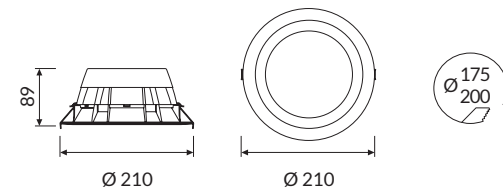

VARIANTI

HALL LED ESSENTIAL MEDIUM
HALL LED ESSENTIAL LARGE

/ 2 3 0

HALL LED ESSENTIAL MEDIUM

OTTICA

Riflettore interno in policarbonato a microcelle e diffusore in policarbonato microprismatizzato opale UGR<19.