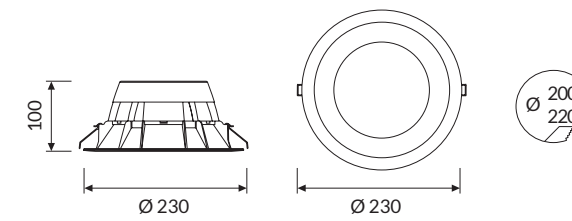

HALL LED ESSENTIAL

2 3 1 /

HALL LED ESSENTIAL LARGE

OTTICA

Riflettore interno in policarbonato a microcelle e diffusore in policarbonato microprismatizzato opale UGR<19.

IP44 A

TEMPERATURA COLORE //

4 0 0 0 K