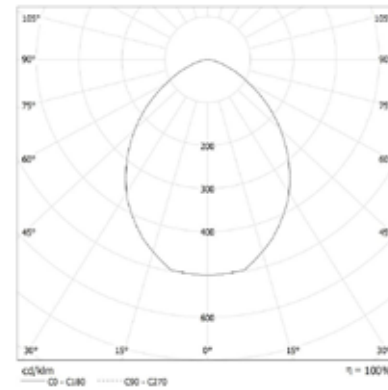

IP44 A

TEMPERATURA COLORE //

4 0 0 0 K

COD		lm
38MP14L4M	14W 4000K	1500
38MP20L4M	20W 4000K	2100
38MP28L4M	28W 4000K	2700

3 0 0 0 K

COD		lm
38MP14L3M	14W 3000K	1480
38MP20L3M	20W 3000K	2080
38MP28L3M	28W 3000K	2680