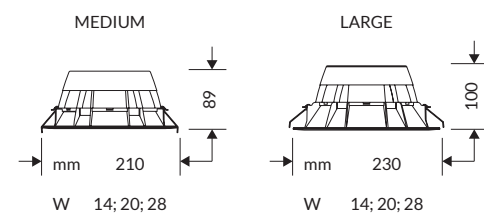

η >105 lm/W

CRI >80

IP 44

UGR <19