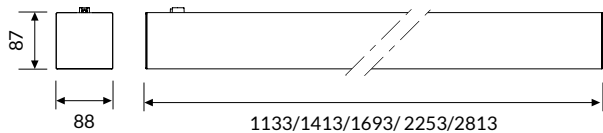

esse-ci

GROOVE HCL

Versione tunable white 2700K-6500K con flusso costante per tecnologie HCL ESSE-CI.

Driver DALI DT8.

OTTICA

Emissione diretta con diffusore con tecnologia DPL UGR<19 per ambienti con video terminale.

IP 40

A⁺⁺

VERSIONI

DPL

COD		lm	mm
43DR48DPLHCL	48W	3840	1133
43DR60DPLHCL	60W	4800	1413
43DR72DPLHCL	72W	5760	1693
43DR96DPLHCL	96W	7680	2253
43DR120DPLHCL	120W	9600	2813