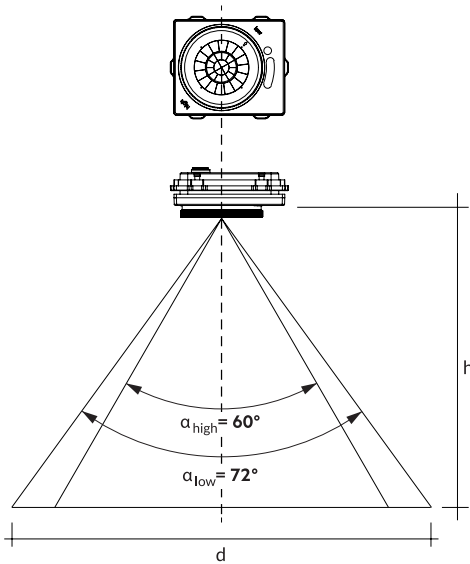

## ACCESSORI

**LNGADEN**

Lente per ingresso corsie.

**LNGADA**

Lente per corsie.

**LNGADHA**

Lente per copertura parziale.

## NOTE TECNICHE

### SENSORE DI PRESENZA

h	Zoom	d
8 m	low	12.0 m
9 m	low	13.5 m
10 m	low	15.0 m
11 m	low	16.5 m
12 m	low	18.0 m
12 m	high	14.0 m
13 m	high	15.2 m
14 m	high	16.4 m
15 m	high	17.6 m
16 m	high	18.8 m
17 m	high	19.8 m