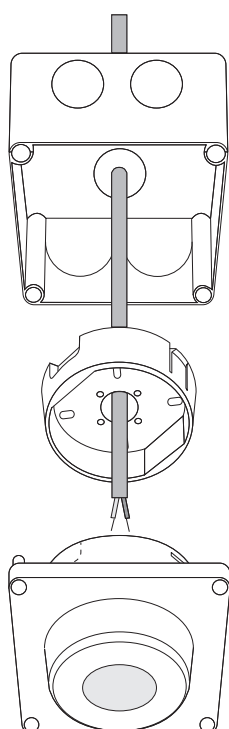

NOTE TECNICHE

MONTAGGIO FINO A 14M DI ALTEZZA

INSTALLAZIONE

cavo: 5,2m - 17mm

Box di montaggio con
passacavo M20

Piastra interna
opzionale con funzioni
knock out

Coperchio anteriore e
unità di controllo