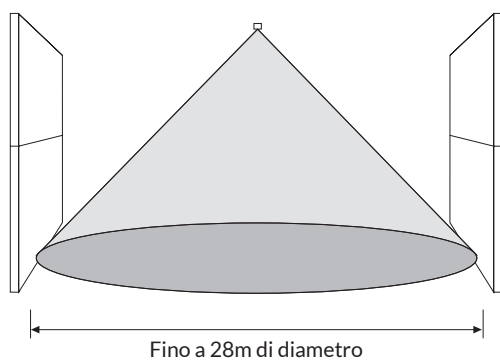

NOTE TECNICHE

MONTAGGIO FINO A 14M DI ALTEZZA

INSTALLAZIONE

cavo: 5,2m - 17mm

Box di montaggio con
passacavo M20

Piastra interna
opzionale con funzioni
knock out

Coperchio anteriore e
unità di controllo