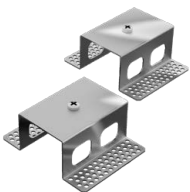

DIAMANTE

ACCESSORI

82AA13

Sospensione singola con regolazione micrometrica 1500mm.

82AA1330

Sospensione singola con regolazione micrometrica 3000mm.

82AA16

Rosone di alimentazione a 3 poli lunghezza cavo 2000mm.

82AA165P

Rosone di alimentazione a 5 poli lunghezza cavo 2000mm.

82AA09F

Kit testate di chiusura per versione DIAMANTE FREE.

82AA11

Giunto lineare elettrificato per versione a plafone e sospensione.

82MC500: 500mm

82MC1000: 1000mm

Modulo cieco di collegamento adattabile a misura in cantiere.

82AA11F

Giunto lineare per versione DIAMANTE FREE.

82AA17ML

Molla per installazione moduli luminosi DIAMANTE FREE ad incasso su cartongesso.

82AA17

Kit staffe per installazione ad incasso.