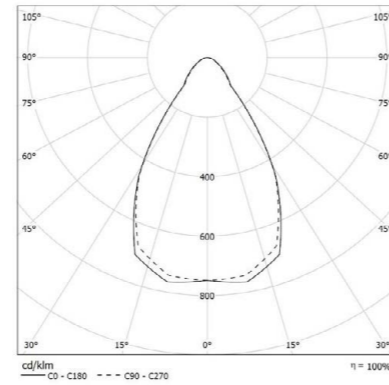

OTTICA

Diffusore primario in PC satinato, UGR<19

IP 40 A+

TEMPERATURA COLORE //

4 0 0 0 K

COD		lm
49DR5L4	5W 4000K	494
49DR8L4	8W 4000K	784

3 0 0 0 K

COD		lm
49DR5L3	5W 3000K	449
49DR8L3	8W 3000K	713