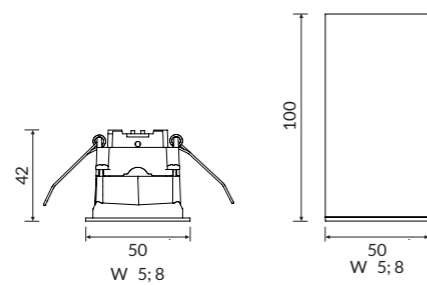

# CUBE MINI

Design ESSE-CI

**η** >90 lm/W

**CRI** >80

**IP** 40

**UGR** <19; <22