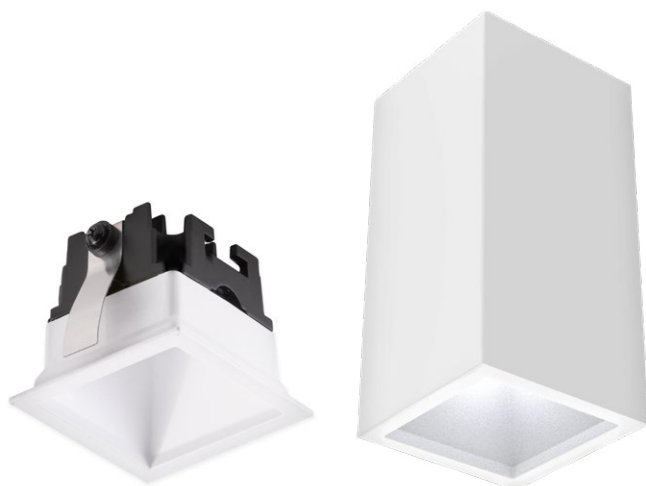

esse-ci

CARATTERISTICHE

- Emissione diretta
- UGR <19; <22
- IP 40

LED

- 3000K/4000K
- >90 lm/W
- CRI >90
- Sicurezza occhi: RG0/RG1
- Mac Adams 3
- L80/B10 >50.000h

CERTIFICAZIONI

- Conformità Europea
- Classe Energetica
- 5 anni di garanzia

A RICHIESTA

- DALI - codice D*
- Bluetooth - codice BT*
- Emergenza 1 h - cod. EM*
  Emergenza 3 h - cod. EM3H*

SPECIFICHE

Driver integrato.
Diffusore primario in PC satinato UGR<19.
Versione PG con schermo complanare
addizionale in PC opale UGR<22.

CORPO

Realizzato in pressofusione
di alluminio.

CROMIE

Bianco RAL 9003 opaco - codice B
Nero RAL 9005 opaco - codice C8

*Verificare disponibilità