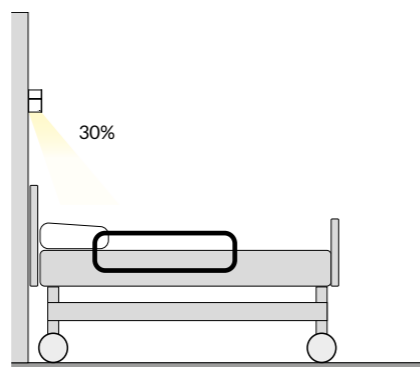

Note Tecniche

COMBINAZIONE ACCENSIONI

Modalità tutto acceso:
 - emissione ambientale indiretta
 - emissione asimmetrica diretta

Modalità visita:
 - emissione asimmetrica diretta

Modalità lettura
 - emissione asimmetrica diretta parziale

CONFIGURAZIONE ARKEON MED FREE

Configurazione con elementi distinti.

Configurazione con elemento unico lunghezza 4m, emissione indiretta continua.

Configurazione con elemento unico lunghezza 4m, emissione indiretta distinta.