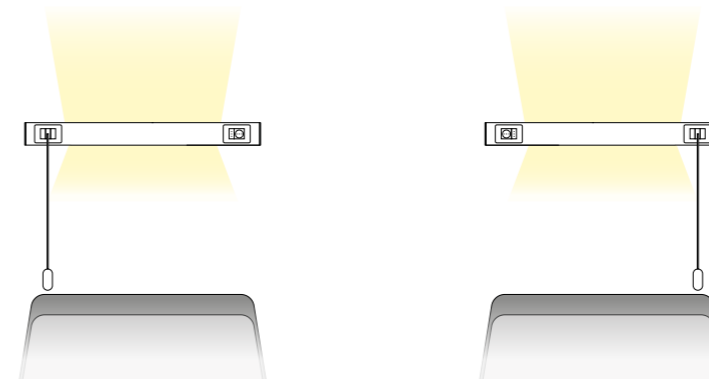

Note Tecniche

COMBINAZIONE ACCENSIONI

Modalità tutto acceso:
 - emissione ambientale indiretta
 - emissione asimmetrica diretta

Modalità visita:
 - emissione asimmetrica diretta

Modalità lettura
 - emissione asimmetrica diretta parziale

CONFIGURAZIONE ARKEON MED FREE

Configurazione con elementi distinti.

Configurazione con elemento unico lunghezza 4m, emissione indiretta continua.

Configurazione con elemento unico lunghezza 4m, emissione indiretta distinta.

Pulsantiera di comando a 24V.

Preso universale + Presa USB.