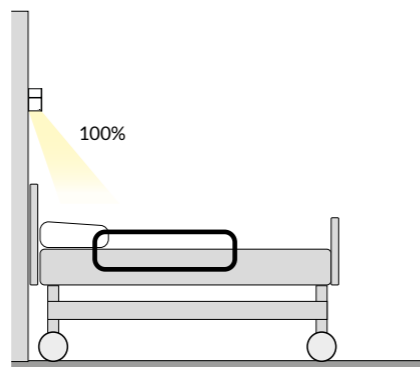

Note Tecniche

COMBINAZIONE ACCENSIONI

Modalità tutto acceso:
 - emissione ambientale indiretta
 - emissione asimmetrica diretta

Modalità visita:
 - emissione asimmetrica diretta

Modalità lettura
 - emissione asimmetrica diretta parziale

CONFIGURAZIONE ARKEON MED FREE

Configurazione con elementi distinti.

Configurazione con elemento unico lunghezza 4m, emissione indiretta continua.

Configurazione con elemento unico lunghezza 4m, emissione indiretta distinta.