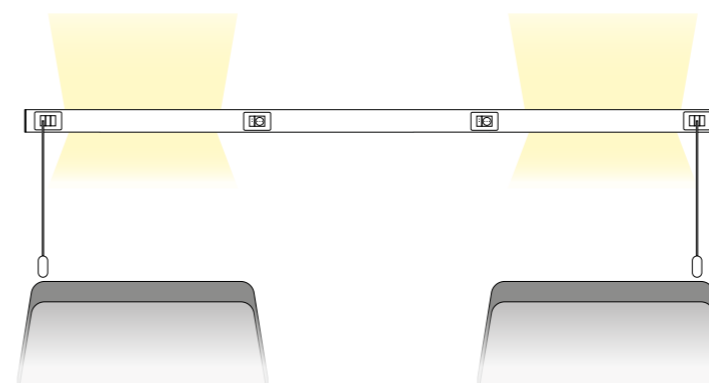

Note Tecniche

COMBINAZIONE ACCENSIONI

Modalità tutto acceso:
 - emissione ambientale indiretta
 - emissione asimmetrica diretta

Modalità visita:
 - emissione asimmetrica diretta

Modalità lettura
 - emissione asimmetrica diretta parziale

CONFIGURAZIONE ARKEON MED FREE

Configurazione con elementi distinti.

Configurazione con elemento unico lunghezza 4m, emissione indiretta continua.

Configurazione con elemento unico lunghezza 4m, emissione indiretta distinta.

Pulsantiera di comando a 24V.

Preso universale + Presa USB.