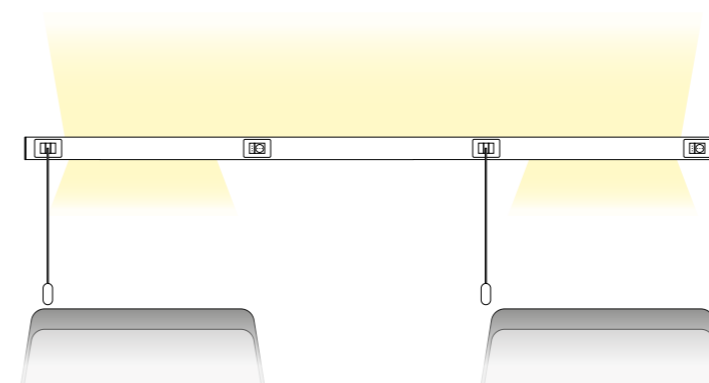

Note Tecniche

COMBINAZIONE ACCENSIONI

Modalità tutto acceso:
 - emissione ambientale indiretta
 - emissione asimmetrica diretta

Modalità visita:
 - emissione asimmetrica diretta

Modalità lettura
 - emissione asimmetrica diretta parziale

CONFIGURAZIONE ARKEON MED FREE

Configurazione con elementi distinti.

Configurazione con elemento unico lunghezza 4m, emissione indiretta continua.

Configurazione con elemento unico lunghezza 4m, emissione indiretta distinta.

Pulsantiera di comando a 24V.

Preso universale + Presa USB.