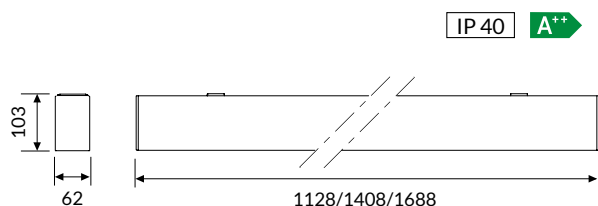

VERSIONI

CLD

COD		lm	mm
46DR48CLDHCL	48W	5040	1128
46DR60CLDHCL	60W	6300	1408
46DR72CLDHCL	72W	7420	1688