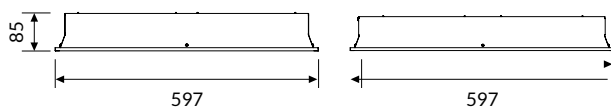

### OTTICA

- DPL: Diffusore con tecnologia Diamond Prism LED con UGR<19 per ambienti con video terminale
- PG: Diffusore PG per emissione omogenea con UGR<22

IP 40