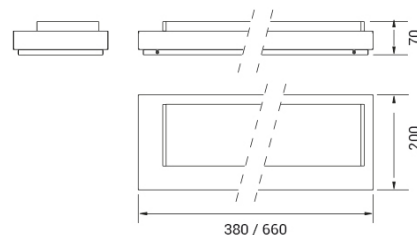

LOGIC LED PG

Applicazione versatile sia in interni che esterni coperti. CRI>90

CODICE

FLUSSO

DIMENSIONI

CERTIFICAZIONI

Ottica

Emissione soft ed omogenea priva di zone d'ombra.
Diffusore in PMMA per emissione soft completamente uniforme.

Corpo

Corpo in lamiera d'acciaio con spessore 8/10 verniciato a polveri epossidiche.

Specifiche

CRI>90;
McAdams 3;
Life Time: L90/B10 >50.000h ;
Garanzia Integrale 5 anni;
Sicurezza degli occhi: RG0/RG1 in conformità con EN62471:2009