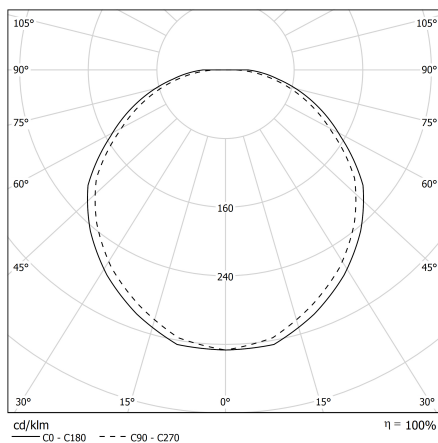

LOGIC LED PG

Applicazione versatile sia in interni che esterni coperti. CRI>90

CODICE

FLUSSO

DIMENSIONI

CERTIFICAZIONI

Ottica

Emissione soft ed omogenea priva di zone d'ombra.
Diffusore in PMMA per emissione soft completamente uniforme.

Corpo

Corpo in lamiera d'acciaio con spessore 8/10 verniciato a polveri epossidiche.

Specifiche

CRI>90;
McAdams 3;
Life Time: L90/B10 >50.000h ;
Garanzia Integrale 5 anni;
Sicurezza degli occhi: RG0/RG1 in conformità con EN62471:2009