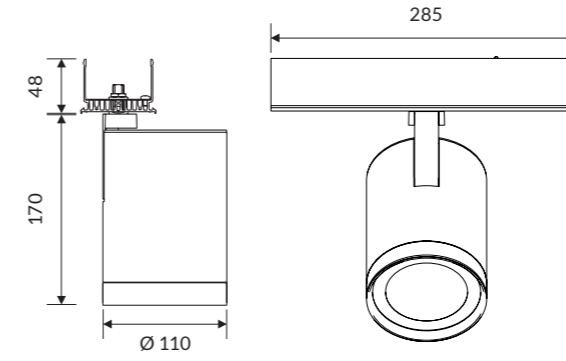

VECTOR SPOT MEDIUM Food

OTTICA

Riflettori interni in alluminio.
Fascio: 10° - 20° - 40° - 70°.