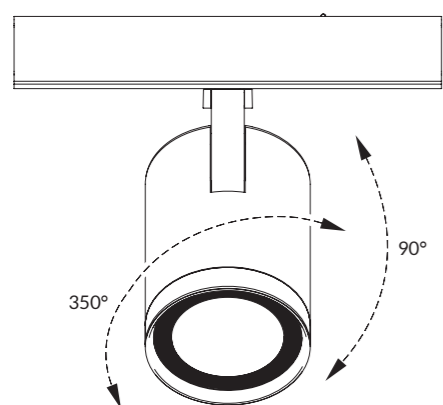

ACCESSORI

OTTICHE VECTOR SPOT VT

84AAMGM

VECTOR SPOT VT MEDIUM vetro satinato.

84AASLM

VECTOR SPOT VT MEDIUM ottica microrigata.

84AANDM

VECTOR SPOT VT MEDIUM ottica a nido d'ape.

NOTE TECNICHE

FLESSIBILITÀ DEL CORPO

INSTALLAZIONE