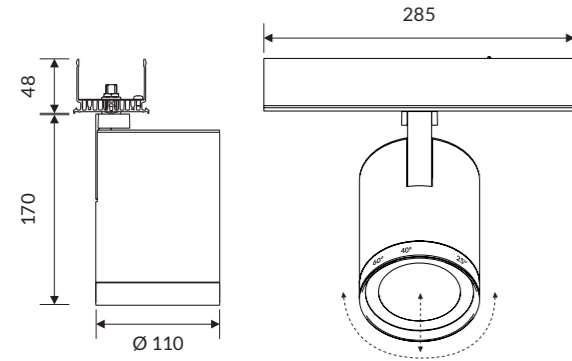

## OTTICA

Riflettore interno in alluminio.  
Fascio regolabile da 25° a 60°.

IP40 A+